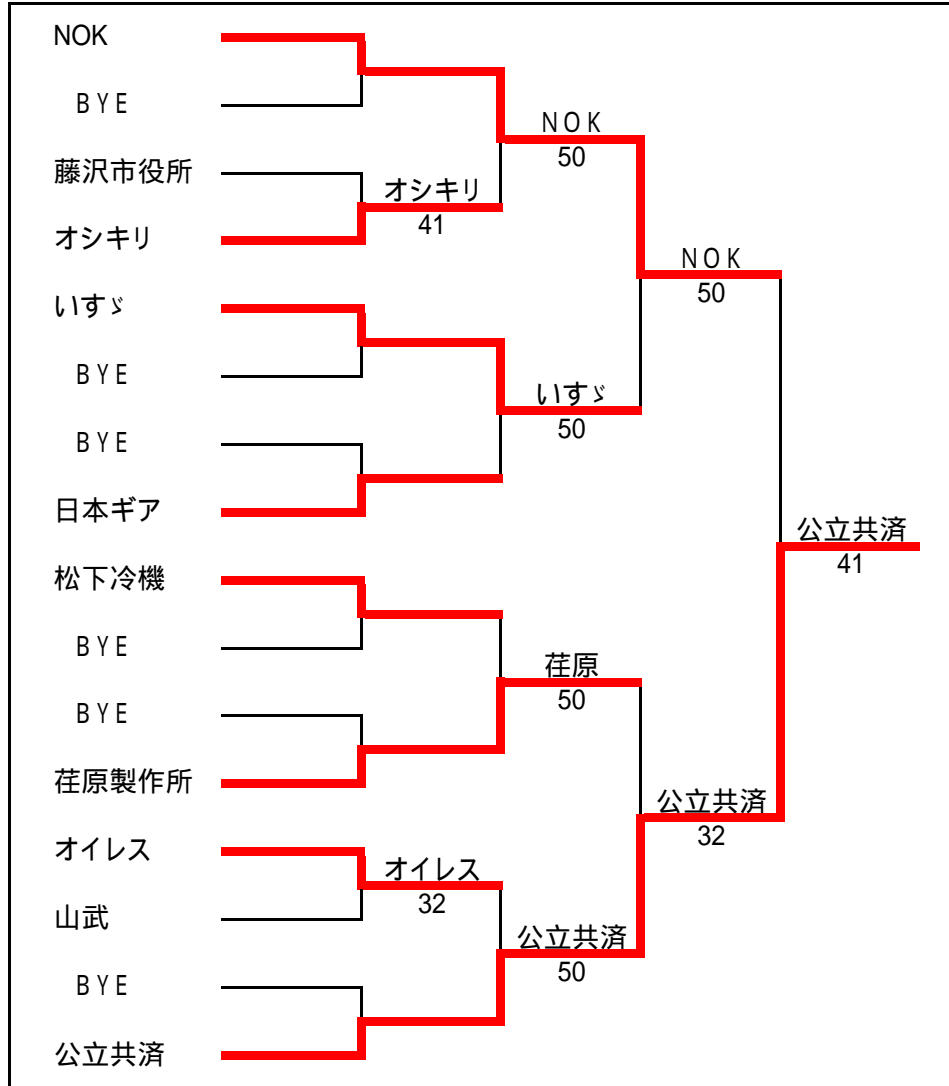

藤沢市実業団対抗トーナメント

2005/3/12,13 辻堂南部コート

男子トーナメント

女子トーナメント