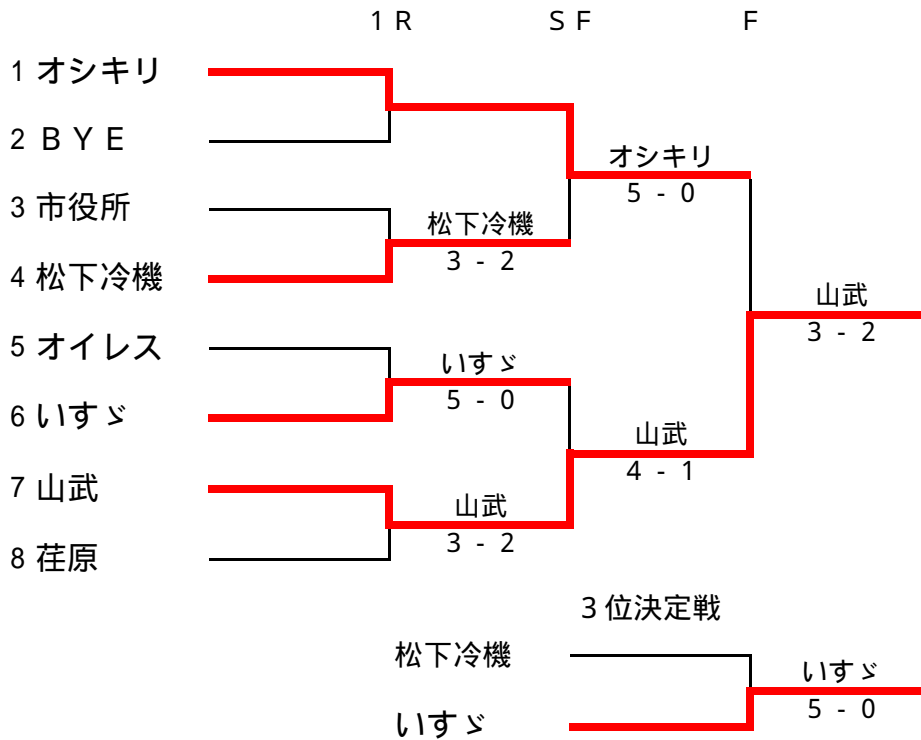

第2回藤沢市実業団対抗テニス大会 (神奈川県実業団対抗テニス大会予選、ビジネスパル)

2006年3月4日(土) 辻堂南部公園 1R~SF、女子
2006年3月5日(日) 辻堂南部公園 F、3決、コンソレ

男子トーナメント

コンソレ

| | 市役所 | オイレス | 荇原 | 勝-負 | 順位 |
|------|-------|-------|-------------|-------|----|
| 市役所 | | 3 - 2 | 1 - 4 | 1 - 1 | 2位 |
| オイレス | 2 - 3 | | 0 - 5 (DEF) | 0 - 2 | 3位 |
| 荇原 | 4 - 1 | 5 - 0 | | 2 - 0 | 1位 |

女子トーナメント

第2回藤沢市実業団対抗テニス大会 (神奈川県実業団対抗テニス大会予選、ビジネスパル)

2006年3月4日(土) 辻堂南部公園 1R~SF、女子

2006年3月5日(日) 辻堂南部公園 F、3決、コンソレ

1回戦

| | | |
|-------|-----|-------|
| 荻原 | 2-3 | 山武 |
| 三木 | 8-2 | 加藤 |
| 小峰 | 3-8 | 林 |
| 柏木 | 4-8 | 福岡 |
| 三木・小峰 | 5-8 | 伊藤・林 |
| 富岡・草 | 8-1 | 加藤・鹿島 |