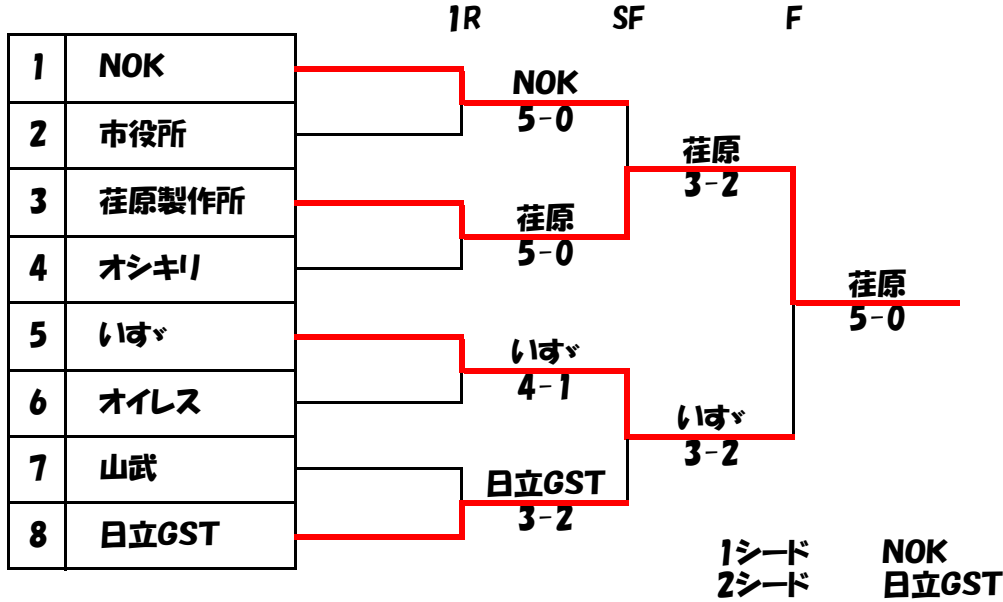

第6回 藤沢市実業団団体トーナメント (ビジネスパル藤沢市予選)

2009/2/28(土) 辻堂南部(砂入り人工芝)
 3/1(日) 辻堂南部(砂入り人工芝)
 3/7(土) 辻堂南部(砂入り人工芝)
 しフェア: NOK

男子 本トーナメント

男子 3位決定戦

男子 コンソレーション

男子 7.8位決定戦

女子

実施なし。
 唯一申し込みのあった市役所に県大会の出場権を与える。