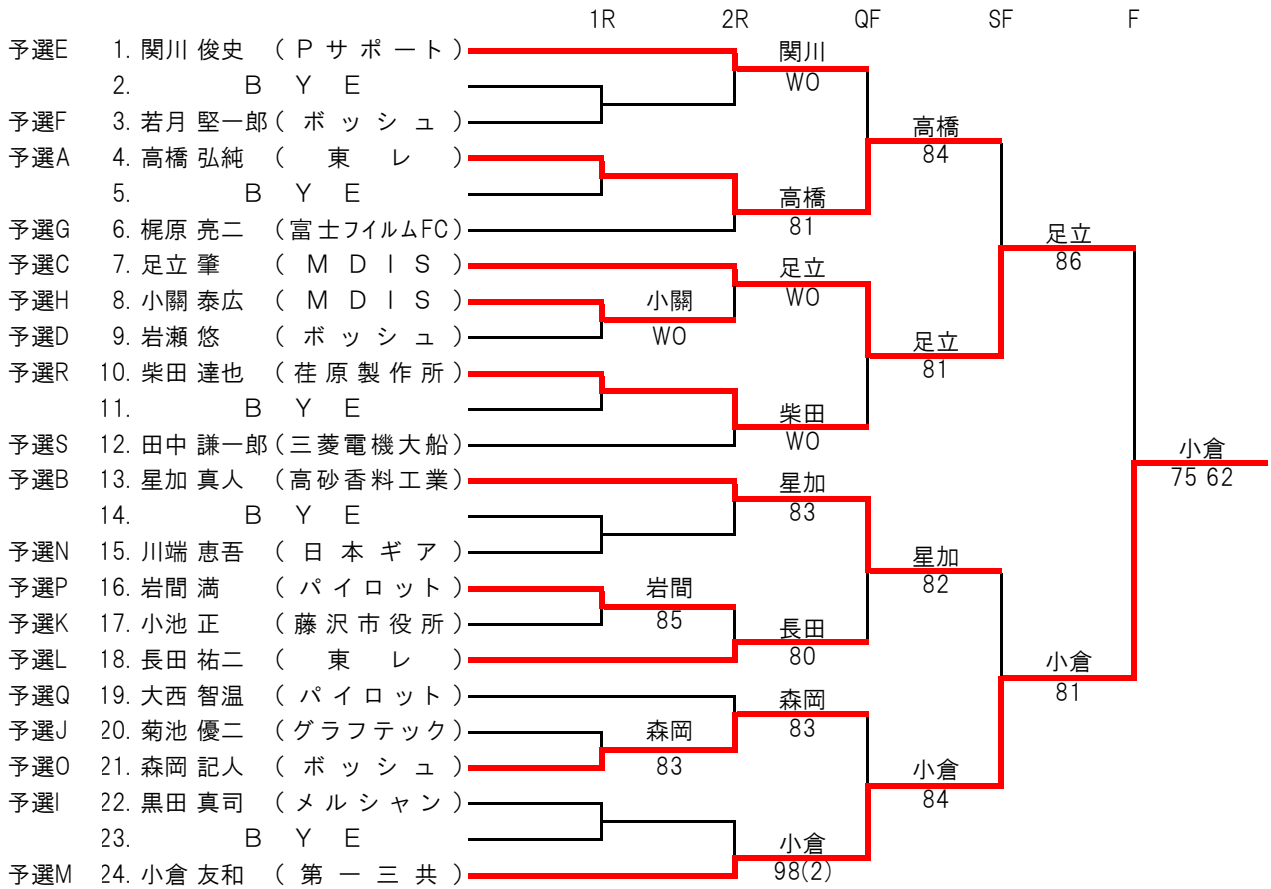

初中級男子シングルス本戦

4月18日(日) 八部ハード 1R
 4月24日(土) 辻堂南部 2R、QF
 4月25日(日) 辻堂南部 SF、F

初中級男子シングルス予選(1)

4月4日(日) 辻堂南部 9:30

Aブロック	1	2	3	4	勝敗	順位
1 白井 浄 (Pサポート)		⑧-1	-	7-9	1-1	2
2 池亀 隆幸 (富士フィルムFC)	1-8		-	1-8	0-2	3
3 高田 学 DEF (グラフィック)	-	-		-	-	-
4 高橋 弘純 (東レ)	⑨-7	⑧-1	-		2-0	1