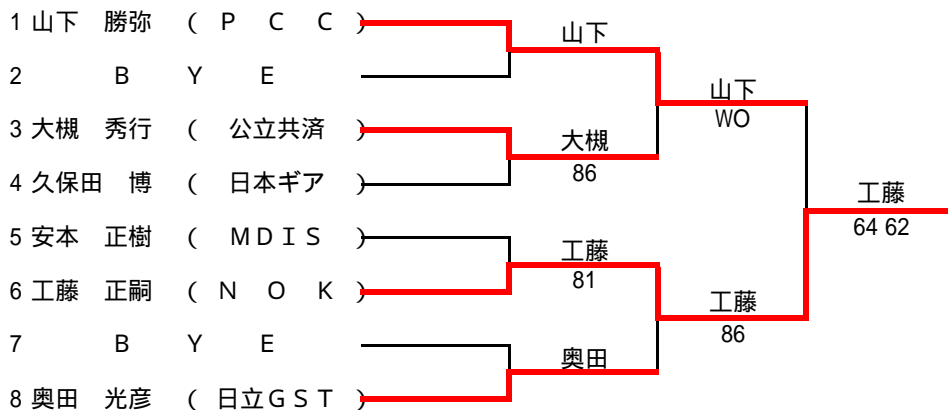

2007年度実業団個人戦テニストーナメント藤沢大会(第16回)

男子35才以上シングルス(B級)本戦

4月28日(土) 辻堂南部 1R
 4月29日(日) 八部サンドグラス SF、F
 1R SF F

男子35才以上シングルス(B級)予選

4月28日(土) 辻堂南部 9:30

Aブロック	1	2	3	4	順位
1 久保田 博 (日本ギア)	/		-5	-2	
2 伊澤 多一 DEF (MDIS)		/			
3 高橋 心一 (いすゞ)	5-8		/	3-8	3
4 足立 肇 (MDIS)	2-8		-3	/	2