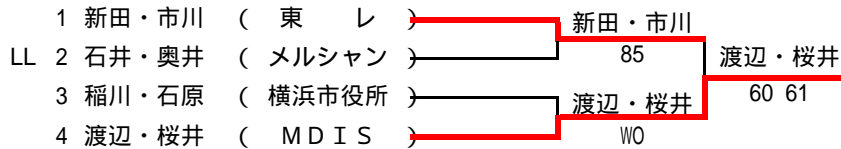

女子ダブルス本戦

4月15日(日) 八部ハード 1R、F
1R F

女子ダブルス予選

4月8日(日) 八部ハード 12:30

Aブロック	1	2	3	4	順位
1 日浦・稲葉 (鎌倉市役所)	-	-0	0-6	4-6	3
2 阿部・小林 (荏原)	0-6	-	0-6	2-6	4
3 渡辺・桜井 (MDIS)	-0	-0	-	-1	
4 石井・奥井 (メルシャン)	-4	-2	1-6	-	2

4月8日(日) 八部ハード 12:30

Bブロック	1	2	3	4	順位
1 木綿・渋谷 (東レ)	-	0-6	2-6	1-6	4
2 天野・小島 (海自・JVC)	-0	-	-3	3-6	2
3 佐々木・小野 (山武)	-2	3-6	-	3-6	3
4 稲川・石原 (横浜市役所)	-1	-3	-3	-	

4月8日(日) 八部ハード 12:30

Cブロック	1	2	3	4	順位
1 足立・大森 (MDIS)	-	4-6	-3	6-7	3
2 新田・市川 (東レ)	-4	-	-4	-0	
3 菊地・鈴木 (富士フィルムFC)	3-6	4-6	-	3-6	4
4 藤原・波多野 (メルシャン)	-6(5)	0-6	-3	-	2