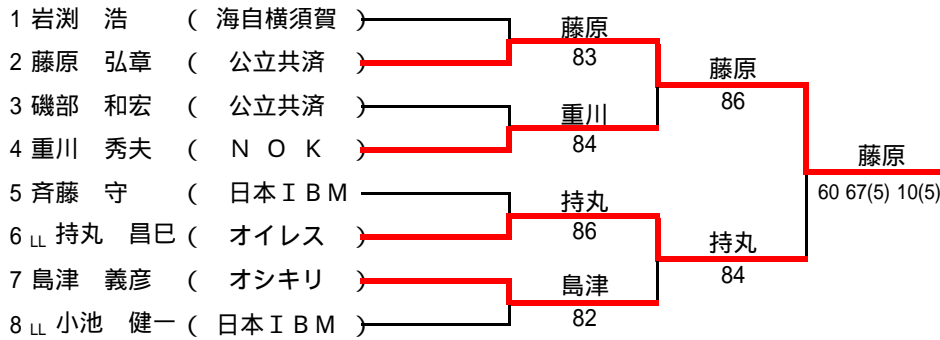

4月28日(土) 辻堂南部 10:30

Fブロック	1	2	3	順位
1 原 祐治 (オシキリ)	/	-5	6-8	2
2 内藤 隆 (いすゞ)	5-8	/	5-8	3
3 山下 勝弥 (PCC)	-6	-5	/	

男子35才以上ダブルス(B級)

4月8日(日) 八部サンドグラス 9:30

	1	2	3	4	順位
1 東・伊藤 (NOK)	/	-1	-6(0)	-4	
2 内藤・高橋 (いすゞ)	1-6	/	-5	2-6	3
3 入部・原 (オシキリ)	6-7	5-7	/	4-6	4
4 吉田・久保田 (日本ギア)	4-6	-2	-4	/	2

2007年度実業団個人戦テニストーナメント藤沢大会(第16回)

男子45才以上シングルス本戦

4月22日(日) 辻堂南部 1R、SF
 4月28日(日) 辻堂南部 F
 1R SF F

男子45才以上シングルス予選

4月14日(土) 八部ハード 12:00

Aブロック	1	2	3	順位
1 倉田 豊彦 (海自横須賀)	/	-1	-4	
2 岡本 秀樹 (山武)	1-8	/	4-8	3
3 浜田 憲一 (NOK)	4-8	-4	/	2