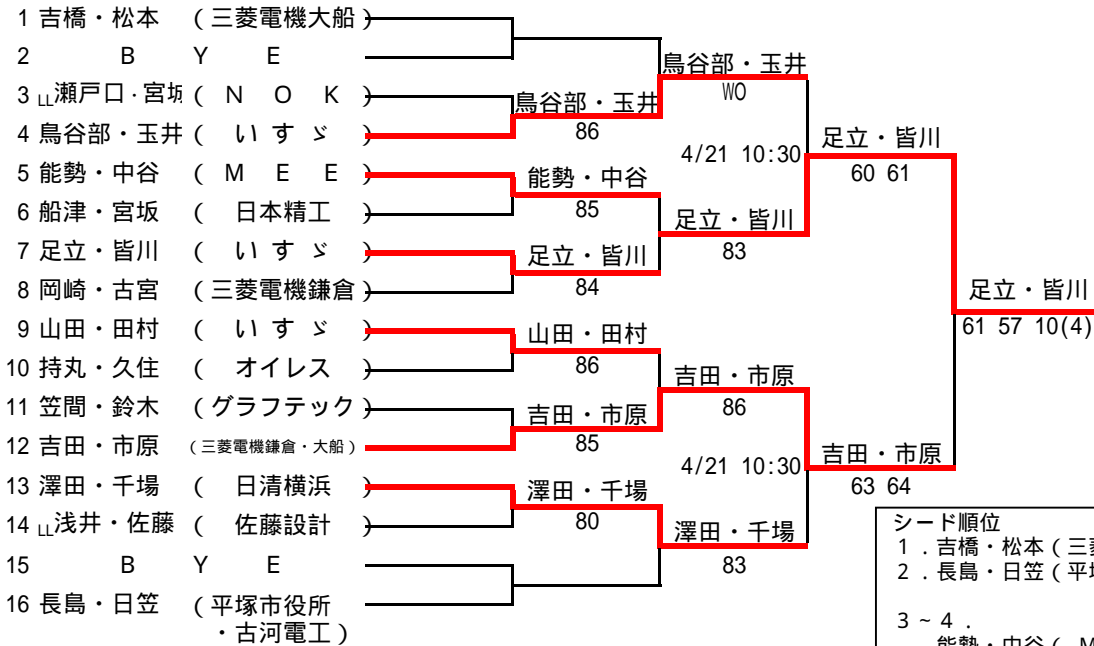

4月8日(日) 八部サンドグラス 9:30

Yブロック	1	2	3	4	順位
1 (代)草 宏明 (荏原)	/	-0	-4	-4	
2 新井 將未知 (JVC)	0-6	/	0-6	0-6	4
3 今宿 洋二 (日本IBM)	4-6	-0	/	-4	2
4 山田 哲治 (いすゞ)	4-6	-0	4-6	/	3

2007年度実業団個人戦テニストーナメント藤沢大会(第16回)

一般男子ダブルス本戦

4月15日(日) 八部ハード 1R、QF
 4月21日(土) 辻堂南部 SF
 4月22日(日) 辻堂南部 F
 1R QF SF F