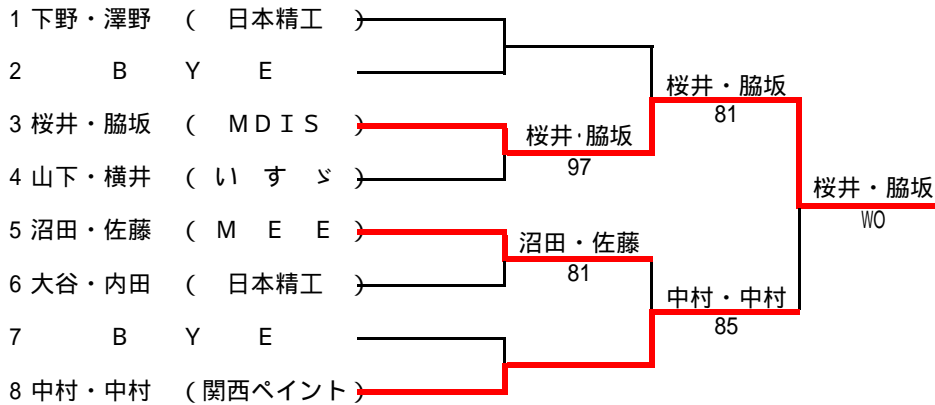

4月15日(日) 八部ハード 13:00

Qブロック		1	2	3	4	順位
1	小岩 雅和 (東レ)	/	-2	-0	-0	
2	高嶋 篤志 (大和市役所)	2-6	/	-3	-1	2
3	梶原 大樹 (日本ギア)	0-6	3-6	/	-2	3
4	山之内 大介 (いすゞ)	0-6	1-6	2-6	/	4

2007年度実業団個人戦テニストーナメント藤沢大会(第16回)

初中級男子ダブルス本戦

4月22日(日) 辻堂南部 1R、SF
 4月28日(土) 辻堂南部 F
 1R SF F