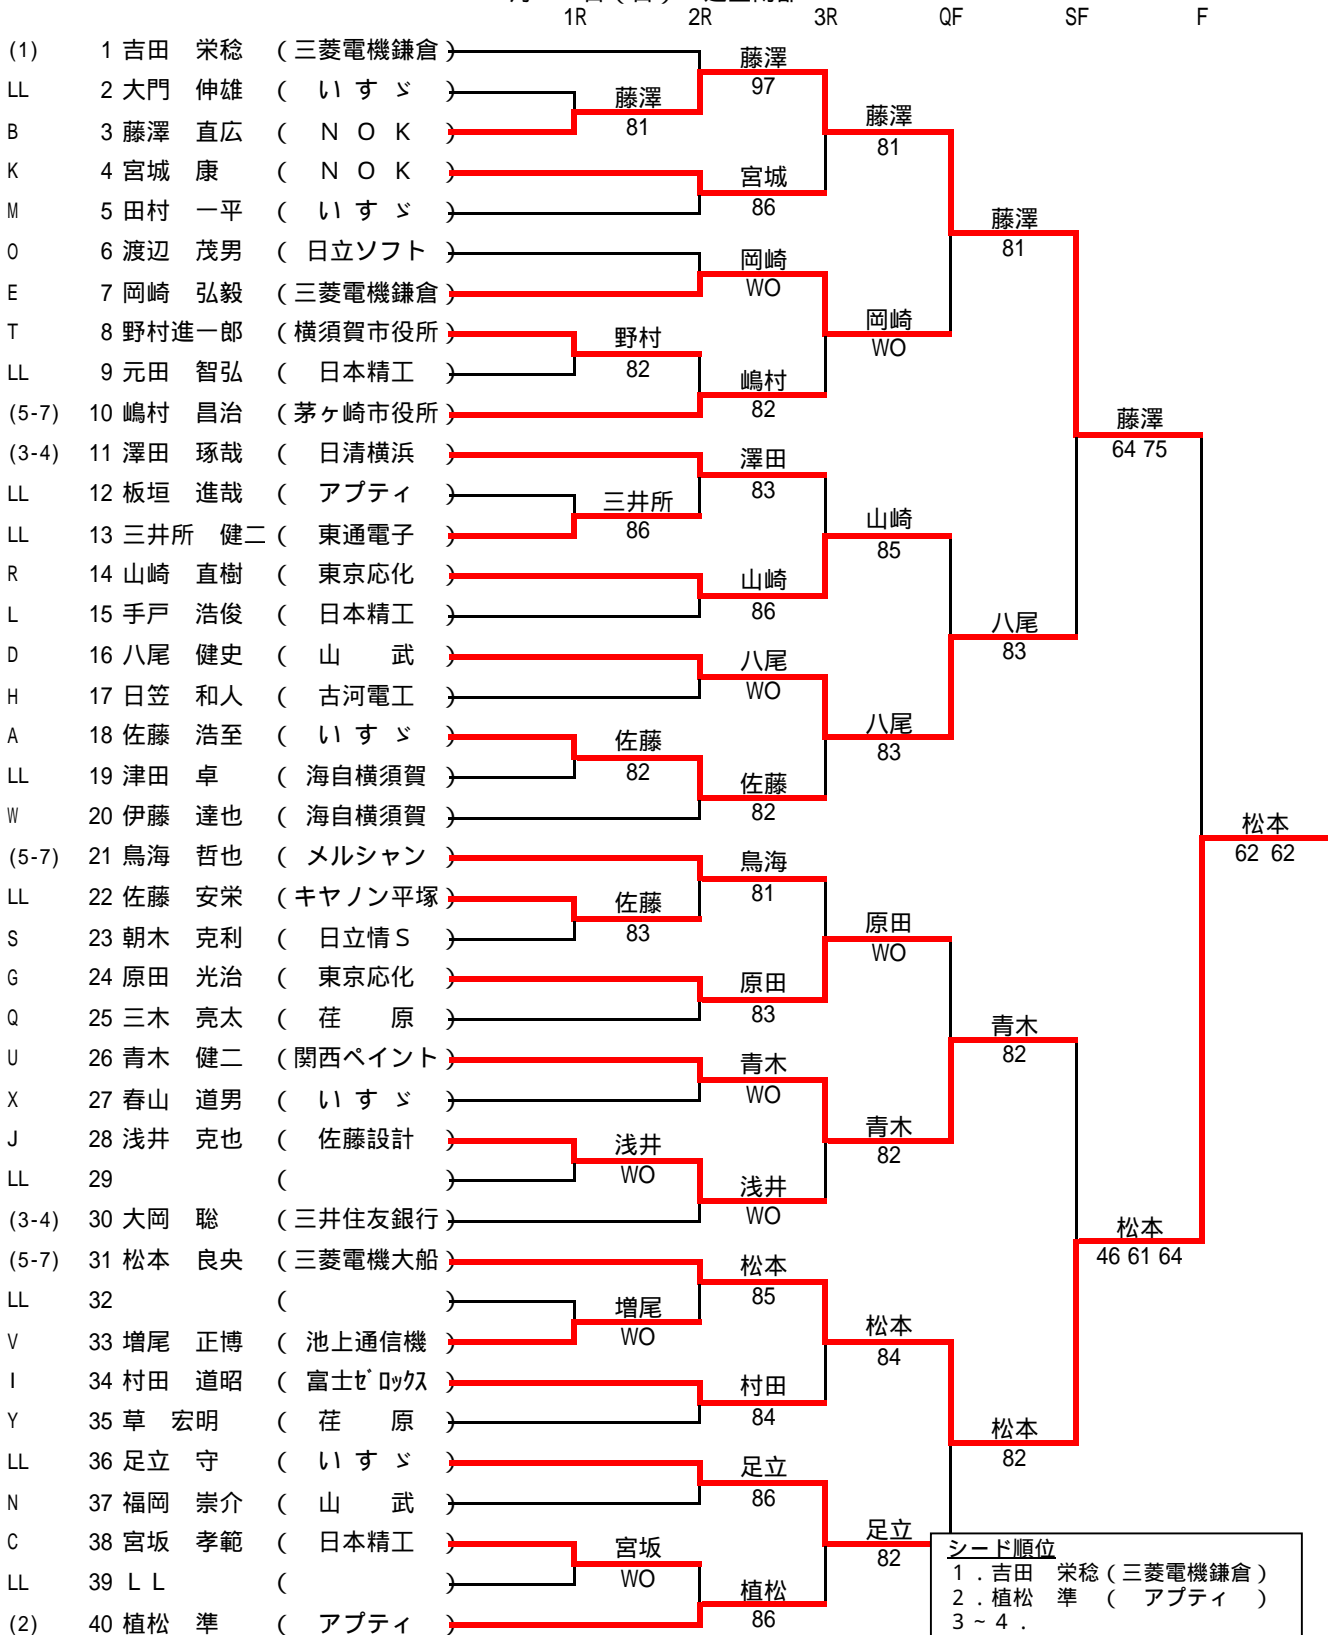

2007年度実業団個人戦テニストーナメント藤沢大会(第16回)

一般男子シングルス本戦

4月14日(土) 八部ハード 1R、2R
 4月15日(日) 八部ハード 3R、QF
 4月21日(土) 辻堂南部 SF
 4月22日(日) 辻堂南部 F

シード順位	
1.	吉田 栄稔 (三菱電機鎌倉)
2.	植松 準 (アプティ)
3~4.	澤田 琢哉 (日清横浜)
	大岡 聡 (三井住友銀行)
5~7.	松本 良央 (三菱電機大船)
	嶋村 昌治 (茅ヶ崎市役所)
	鳥海 哲也 (メルシャン)