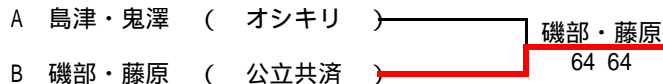

男子45才以上ダブルス

4月29日(日) 八部サンドグラス F

男子45才以上ダブルス予選

4月29日(日) 八部サンドグラス 9:30

Aブロック	1	2	3	4	順位
1 桐ヶ谷・青木 (藤沢市役所)	/	-5	4-6	-2	2
2 井上・米山 (MDIS)	5-7	/	4-6	-4	3
3 島津・鬼澤 (オシキリ)	-4	-4	/	-6(6)	
4 菅野・米山 (鎌倉市役所)	2-6	4-6	6-7	/	4

4月29日(日) 八部サンドグラス 9:30

Bブロック	1	2	3	4	順位
1 福田・小山 (富士フィルムFC)	/	-2	3-6	2-6	3
2 森・三宅 (湘南松下エコ)	2-6	/	3-6	2-6	4
3 原田・法月 (鎌倉市役所)	-3	-3	/	3-6	2
4 磯部・藤原 (公立共済)	-2	-2	-3	/