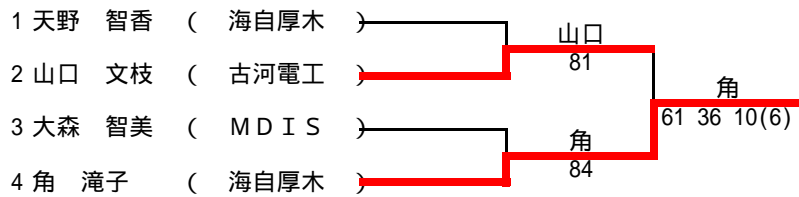

2007年度実業団個人戦テニストーナメント藤沢大会(第16回)

女子シングルス本戦

4月7日(土) 八部ハード 1R、F
1R F

女子シングルス予選

3月31日(土) 辻堂南部 9:30

Aブロック	1	2	3	4	順位
1 山口 文枝 (古河電工)	-	-1	-2	-2	
2 木綿 しのぶ (東レ)	1-6	-	0-6	3-6	4
3 足立 恵里奈 (MDIS)	2-6	-0	-	3-6	3
4 石原 千晶 (横浜市役所)	2-6	-3	-3	-	2

3月31日(土) 辻堂南部 9:30

Bブロック	1	2	3	4	順位
1 角 滝子 (海自厚木)	-	-0	-2	-0	
2 小野 彰子 (山武)	0-6	-	0-6 DEF	1-6	4
3 太口 順子 (横浜市役所)	2-6	-0	-	5-7	3
4 岩田 陽子 (藤沢市役所)	0-6	-1	-5	-	2

3月31日(土) 辻堂南部 9:30

Cブロック	1	2	3	4	順位
1 石井 清美 DEF (古河電工)	-				
2 小島 知子 (JVC)				64 36 01(3)	2
3 梅田 季里 DEF (タイホー)					
4 天野 智香 (海自厚木)		46 63 10(3)			

3月31日(土) 辻堂南部 9:30

Dブロック	1	2	3	4	順位
1 大森 智美 (MDIS)	-	-6	-2		
2 鈴木 睦子 (富士フィルムFC)	6-8	-	-2		2
3 藤原 頼子 (メルシャン)	2-8	2-8	-		3
4