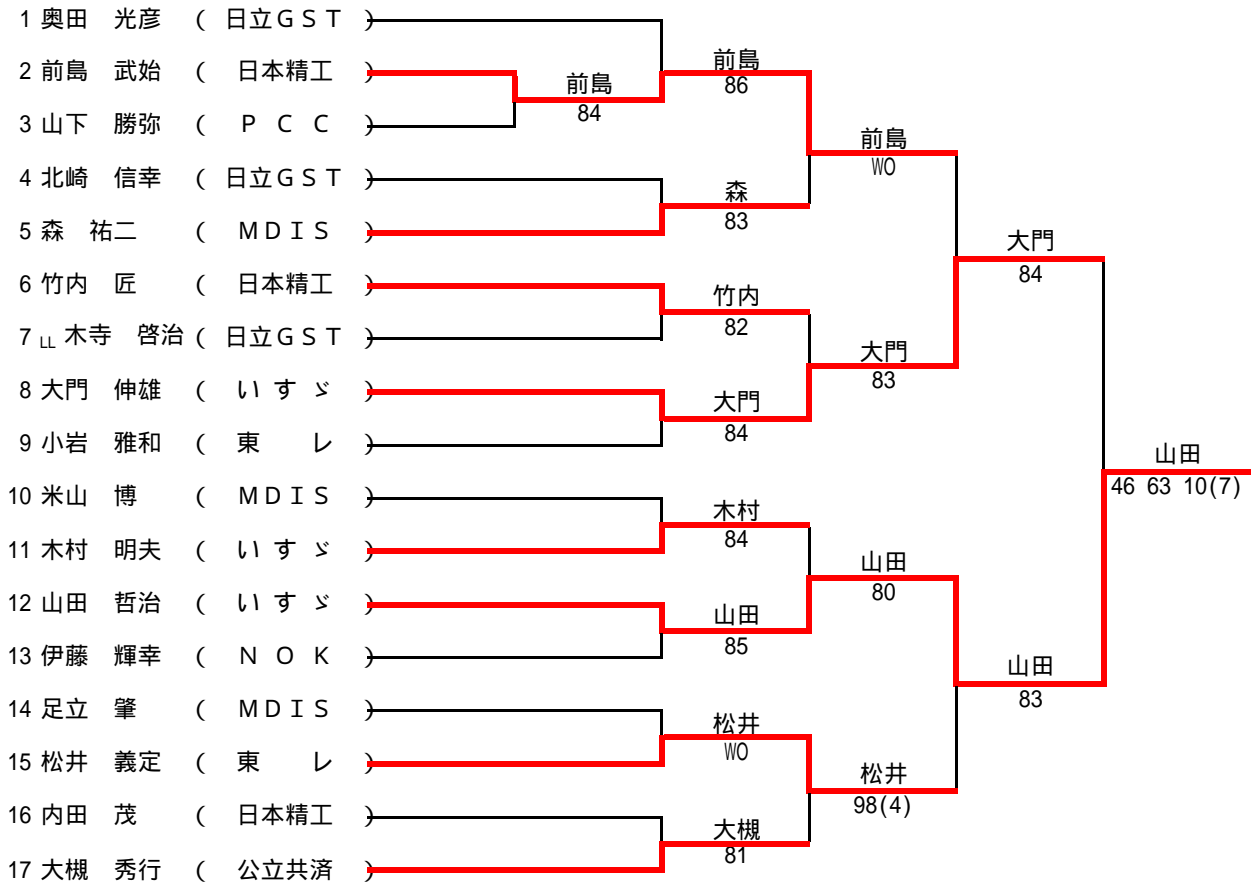

2007年度実業団個人戦テニストーナメント藤沢大会(第16回)

初中級男子シングルス本戦

4月21日(土) 辻堂南部 1R、2R
4月22日(日) 辻堂南部 QF
4月28日(土) 辻堂南部 SF、F
1R 2R QF SF F

初中級男子シングルス予選

4月14日(土) 八部ハード 13:30

Aブロック	1	2	3	4	順位
1 中 慎也 (山武)	-	-6⁽⁵⁾	0-6	-0	2
2 鈴木 茂 (東京応化)	6-7	-	1-6	-4	3
3 松井 義定 (東レ)	-0	-1	-	-1	
4 尾崎 弘一 (海自厚木)	0-6	4-6	1-6	-	4

4月14日(土) 八部ハード 13:30

Bブロック	1	2	3	4	順位
1 井上 浩 (MDIS)	-	-2	5-7	0-6	3
2 藤枝 幸洋 (オイルス)	2-6	-	5-7	3-6	4
3 佐藤 猛 (MEE)	-5	-5	-	1-6	2
4 前島 武始 (日本精工)	-0	-3	-1	-	

4月14日(土) 八部ハード 14:30

Cブロック	1	2	3	4	順位
1 内田 雄 DEF (三菱電機大船)	-				
2 金城 賢治 (松下冷機)			0-6	4-6	3
3 北崎 信幸 (日立GST)		-0	-	-6⁽²⁾	
4 向井 進也 (いすゞ)		-4	6-7	-	2

4月14日(土) 辻堂南部 9:30

Dブロック	1	2	3	4	順位
1 宇治 義明 DEF (日立GST)	-				
2 竹内 匠 (日本精工)			6-0	6-0	
3 沼生 貴行 (富士フイルムFC)		0-6	0-6	-	2
4 杉山 典久 DEF (藤沢市役所)					

4月14日(土) 辻堂南部 9:30

Eブロック	1	2	3	4	順位
1 小林 厚 (横須賀市役所)	-	4-6		-3	2
2 伊藤 輝幸 (NOK)	-4	-		-3	
3 桜井 宏 DEF (MDIS)					
4 横井 健 (いすゞ)	3-6	3-6		-	3

4月14日(土) 辻堂南部 9:30

Fブロック	1	2	3	4	順位
1 内田 茂 (日本精工)	-	-3	-4	4-6	
2 佐藤 雅彦 (MEE)	3-6	-	-3	-2	2
3 平川 宣彦 (いすゞ)	4-6	3-6	-	-2	3
4 宇野 哲央 (藤沢市役所)	-4	2-6	2-6	-	4