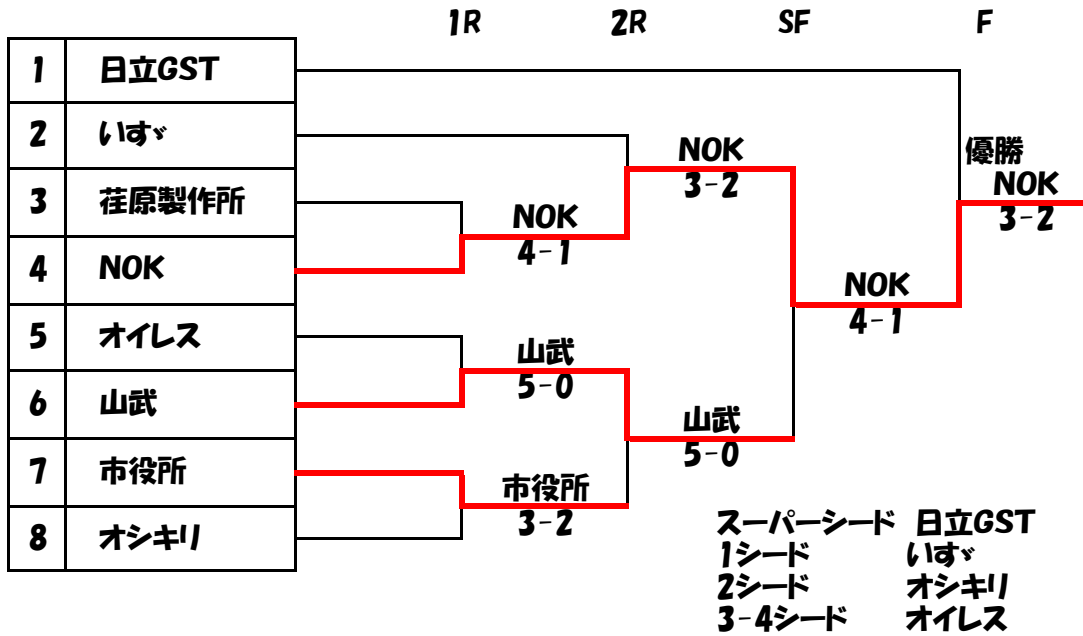

# 第5回 藤沢市実業団団体トーナメント (ビジネスパル藤沢市予選)

2008/10/18(土) 辻堂南部(砂入り人工芝)  
10/19(日) 辻堂南部(砂入り人工芝)

## 男子 本トーナメント