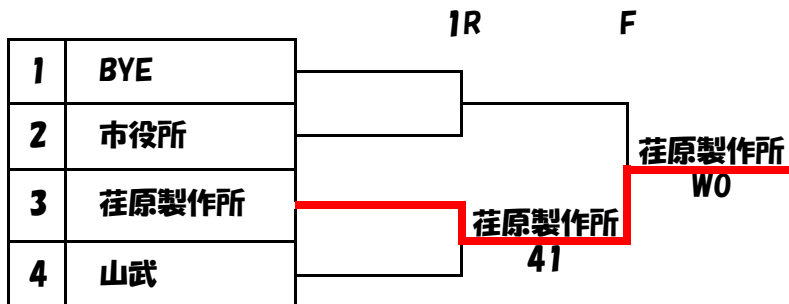

男子 コンソレーション