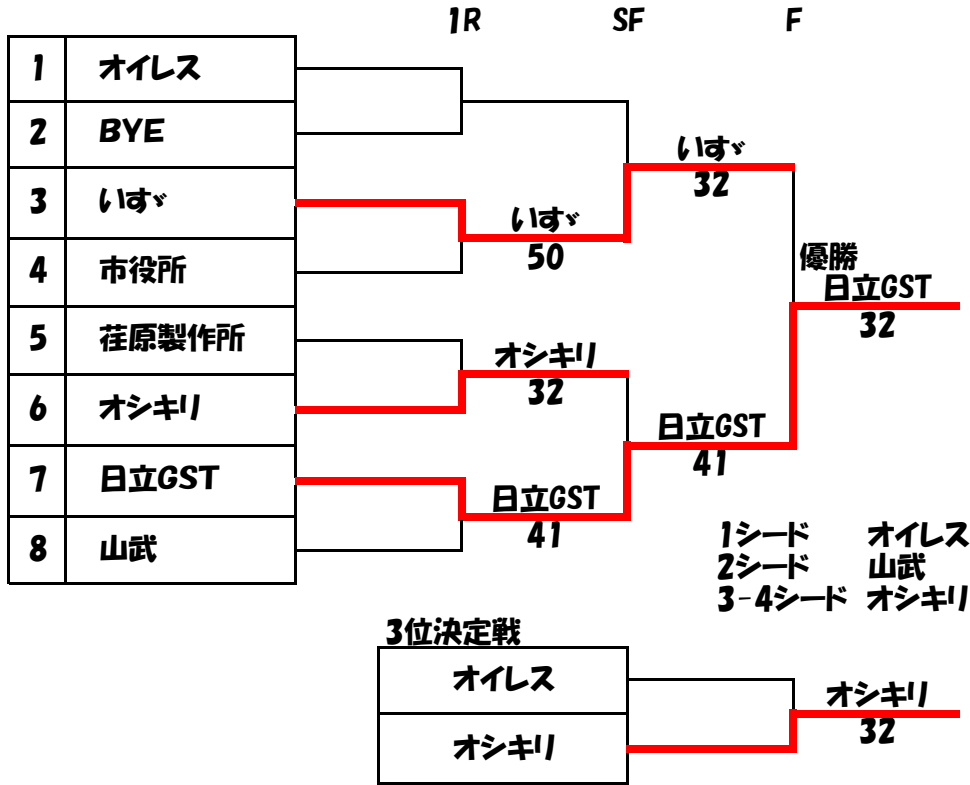

# 第4回 藤沢市団体トーナメント (ビジネスパル藤沢市予選)

3/1(土) 辻堂南部(人工芝)  
 3/2(日) 辻堂南部(人工芝)  
 予備日3/8(土) 辻堂南部(人工芝)

## 男子 本トーナメント