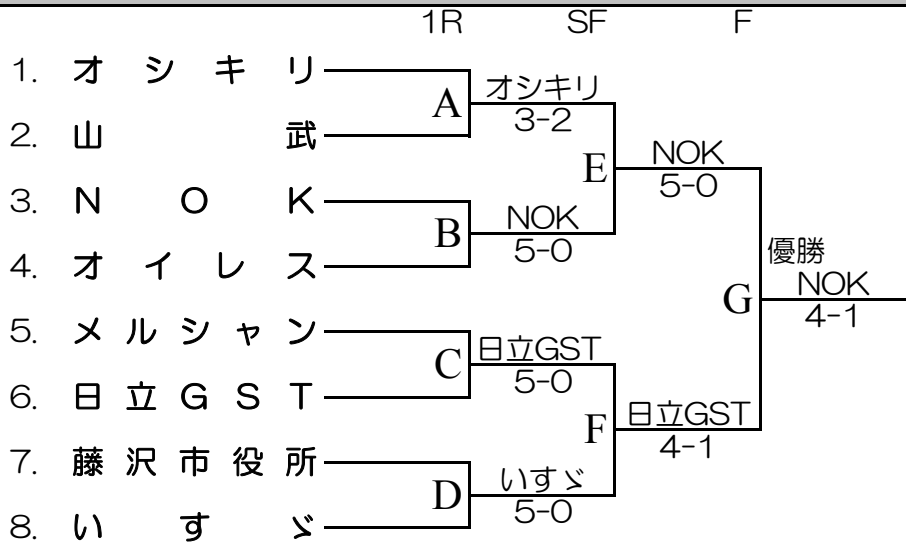

男子 組 合 せ

3位決定戦

男子 コン ソ レ ー シ ョ ン

5位決定戦

7位決定戦

男子 順 位

- | | |
|---|---|
| 1位 N O K Gの勝者 | 6位 山 武 Kの勝者 |
| 2位 日 立 G S T Gの敗者 | 6位 桂 原 Kの敗者 |
| 3位 い す ゞ Hの勝者 | 7位 藤 沢 市 役 所 Lの勝者 |
| 4位 オ シ キ リ Hの敗者 | 8位 オ イ レ ス Lの敗者 |