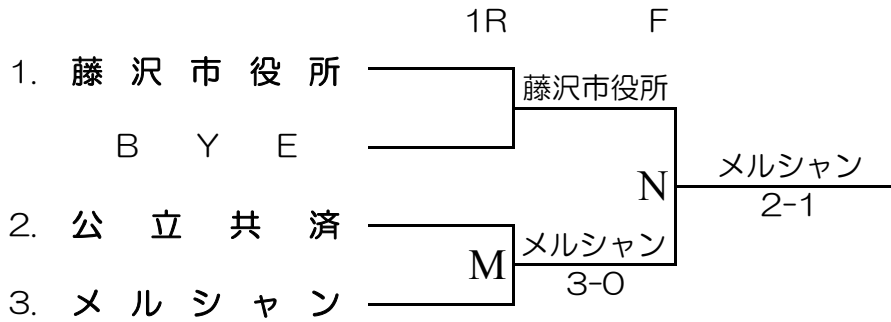

荏原製作所は初日に上位大会出場のため、2日目からの参加とする。フィードインする位置は、初日のみ参加のメルシャンの位置に入る。
メルシャンが1Rを負けてしまった場合でも、荏原がコンソレ優勝したら来春の推薦の可能性ありとする。決定方法については来春の藤沢市獲得枠数決定後に別途協議する。

女子組合せ

シード順位
1. 藤沢市役所

女子順位

- 1位 メルシヤン Nの勝者
- 2位 藤沢市役所 Nの敗者
- 3位 公立共済 Mの敗者