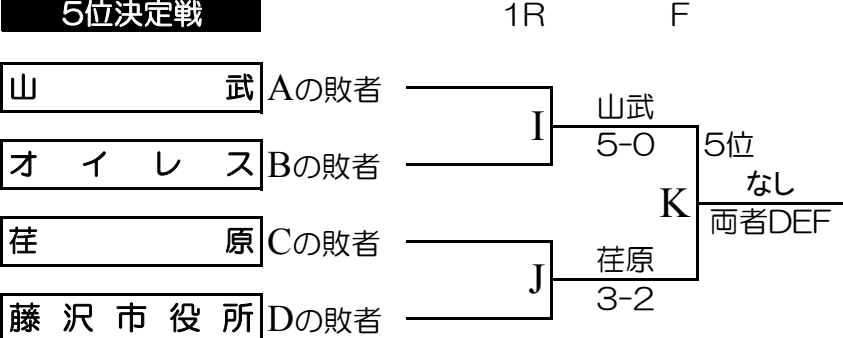

男子 組 合 せ

3位決定戦

男子 コン ソ レ ー シ ョ ン

5位決定戦

7位決定戦

男子 順 位

- | | |
|---|---|
| 1位 N O K Gの勝者 | 6位 山 武 Kの勝者 |
| 2位 日 立 G S T Gの敗者 | 6位 桂 原 Kの敗者 |
| 3位 い す ゞ Hの勝者 | 7位 藤 沢 市 役 所 Lの勝者 |
| 4位 オ シ キ リ Hの敗者 | 8位 オ イ レ ス Lの敗者 |