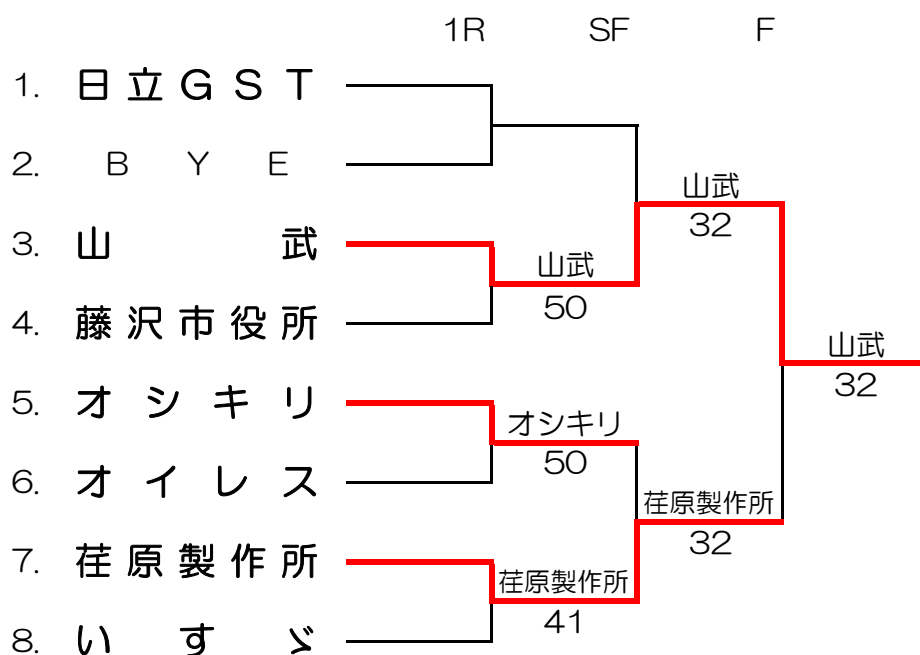

## 男子 組 合 せ

シード順位

1. 日立GST
2. いすゞ
3. オシキリ
4. (該当なし)

### 3,4位決定戦