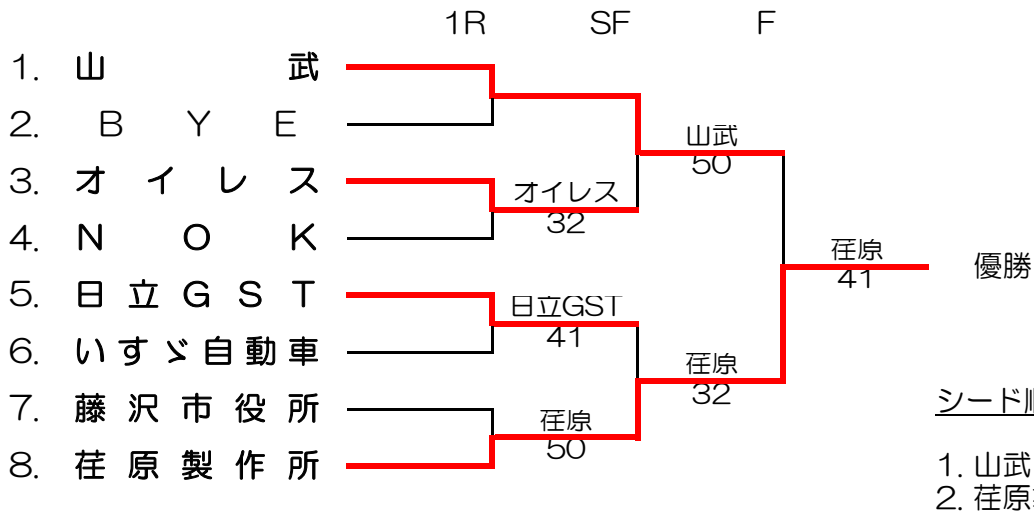

男子 組 合 せ

- シード順位
1. 山武
2. 荻原製作所

3位決定戦

コンソレ

女子 組 合 せ

3位決定戦