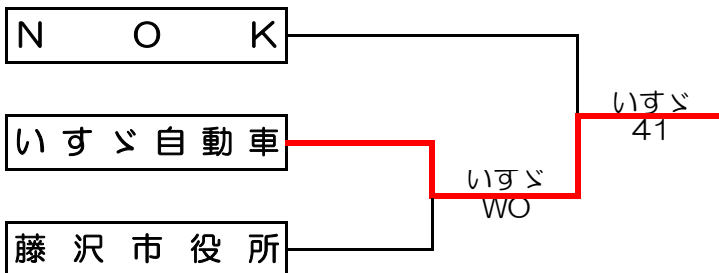

男子 組 合 せ

- シード順位
1. 山武
2. 荻原製作所

3位決定戦

コンソレ

女子 組 合 せ

3位決定戦