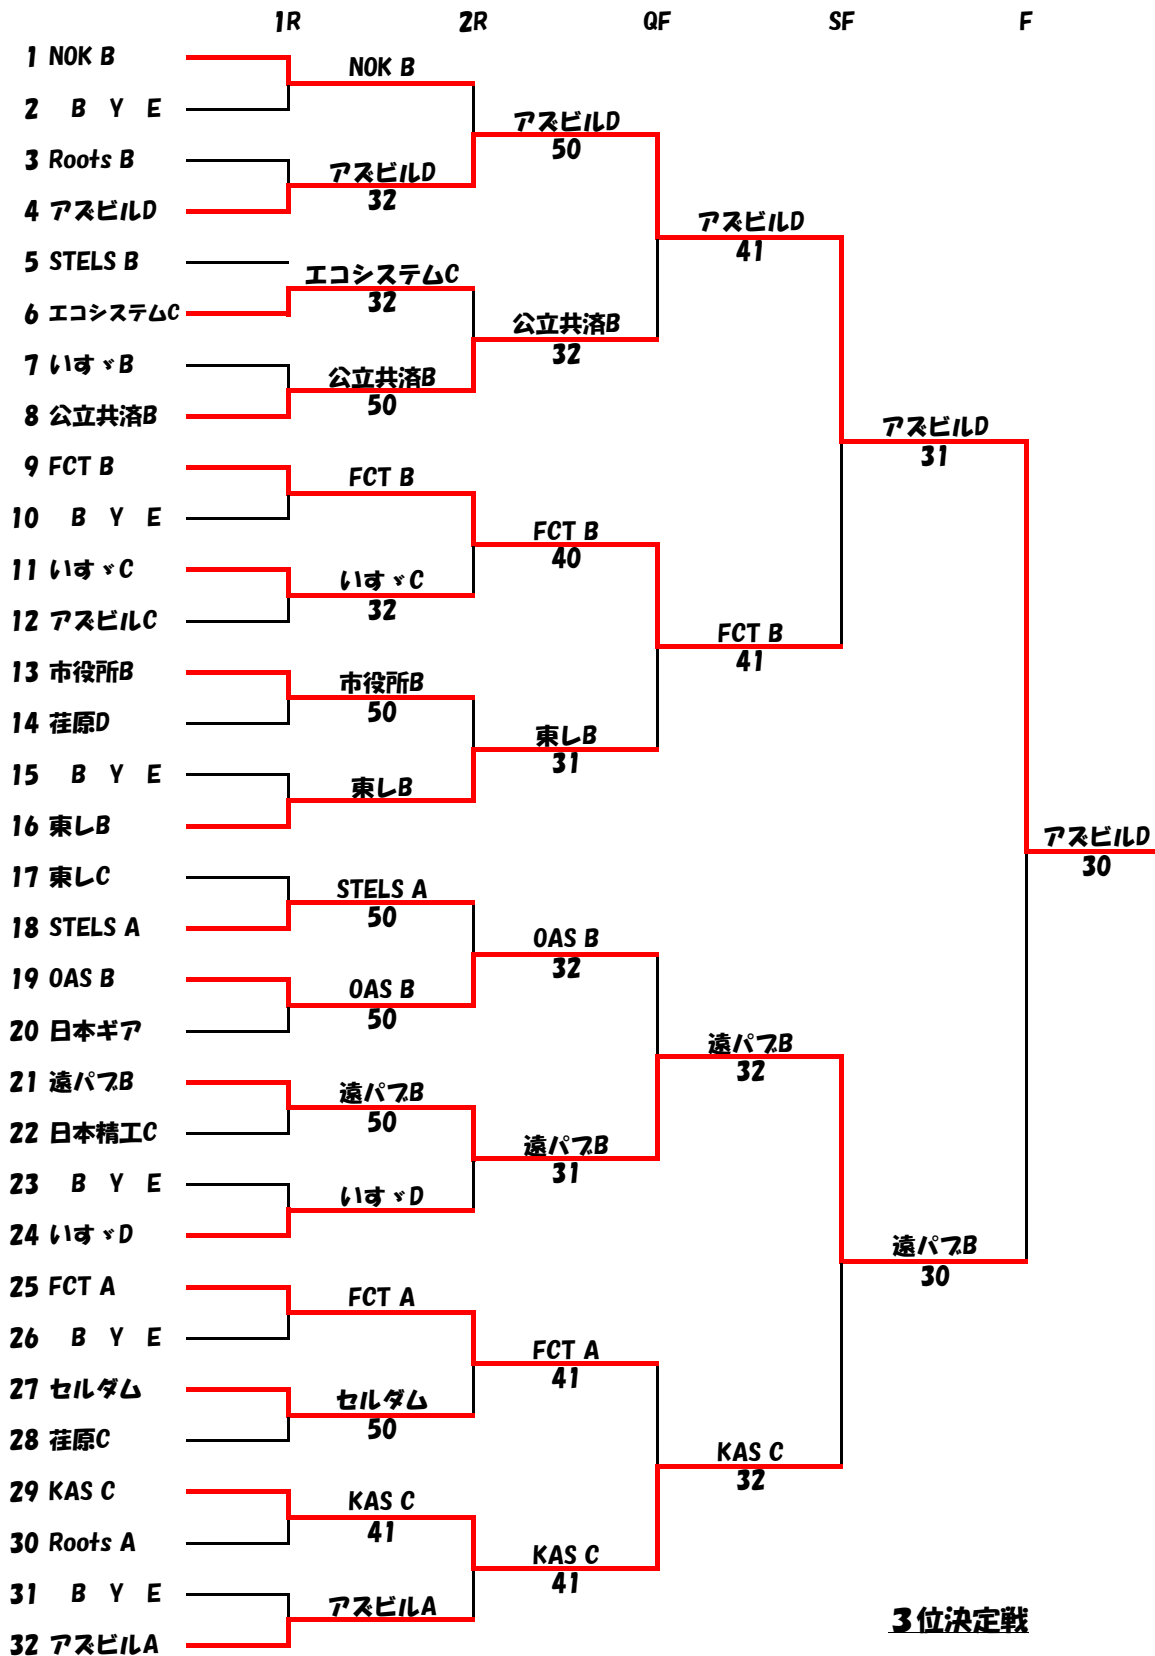

第5回チャンピオンリーグ (2012年) 男子8部トーナメント表

シード順位

- 1 NOK B (昨年6部6位)
- 2 アスビLA (昨年7部5位)
- 3 いすゞD (昨年7部6位)
- 4 FCT B (昨年8部4位)
- 5-8 東シB (昨年8部ベスト8)
- 5-8 東シC (昨年8部ベスト8)
- 5-8 FCT A (昨年8部ベスト8)
- 5-8 公立共済B (昨年8部ベスト8)

※5-8シードのBYE2ヶ所はトロミー会議での抽選で決定しました。

第5回チャンピオンリーグ（2012年） 女子 対戦表

女子1部		FKC	アズティ	MMT A	STELS A	シダース	メルシャン	勝敗	ポイント	順位
1	FKC		1-2	1-2	1-2	0-3	3-0	1-4	6	5位
2	アズティ	2-1		2-1	3-0	0-3	2-1	4-1	9	2位
3	MMT A	2-1	1-2		2-1	1-2	2-1	3-2	8	3位
4	STELS A	2-1	0-3	1-2		0-3	2-1	2-3	5	4位
5	シダース	3-0	3-0	2-1	3-0		3-0	5-0	14	1位
6	メルシャン	0-3	1-2	1-2	1-2	0-3		0-5	3	6位

女子2部		アズビル	市役所A	MMT B	HGST	荏原	公立共済	勝敗	ポイント	順位
1	アズビル		2-1	3-0	2-1	1-2	1-2	3-2	9	2位
2	市役所A	1-2		3-0	3-0	1-2	2-1	3-2	10	3位
3	MMT B	0-3	0-3		2-1	1-2	2-1	2-3	5	4位
4	HGST	1-2	0-3	1-2		1-2	3-0	1-4	6	6位
5	荏原	2-1	2-1	2-1	2-1		0-3	4-1	8	1位
6	公立共済	2-1	1-2	1-2	0-3	3-0		2-3	7	5位

女子3部A		いすゞ	タイホー	薬師寺TC湘南	エコシステム	鷺沼平本	勝敗	ポイント	順位
1	いすゞ		2-1	1-2	3-0	2-1	3-1	8	2位
2	タイホー	1-2		0-3	0-3	1-2	0-4	2	5位
3	薬師寺TC湘南	2-1	3-0		2-1	3-0	4-0	7	1位
4	エコシステム	0-3	3-0	1-2		0-3	1-3	4	4位
5	鷺沼平本	1-2	2-1	0-3	3-0		2-2	6	3位

女子3部B		NOK	ラウダ	Roots	FCT	市役所B	勝敗	ポイント	順位
1	NOK		2-1	2-1	2-1	2-1	4-0	8	1位
2	ラウダ	1-2		2-1	3-0	0-3	2-2	6	3位
3	Roots	1-2	1-2		1-2	2-1	1-3	5	5位
4	FCT	1-2	0-3	2-1		1-2	1-3	4	4位
5	市役所B	1-2	3-0	1-2	2-1		2-2	7	2位

女子3部 優勝決定戦