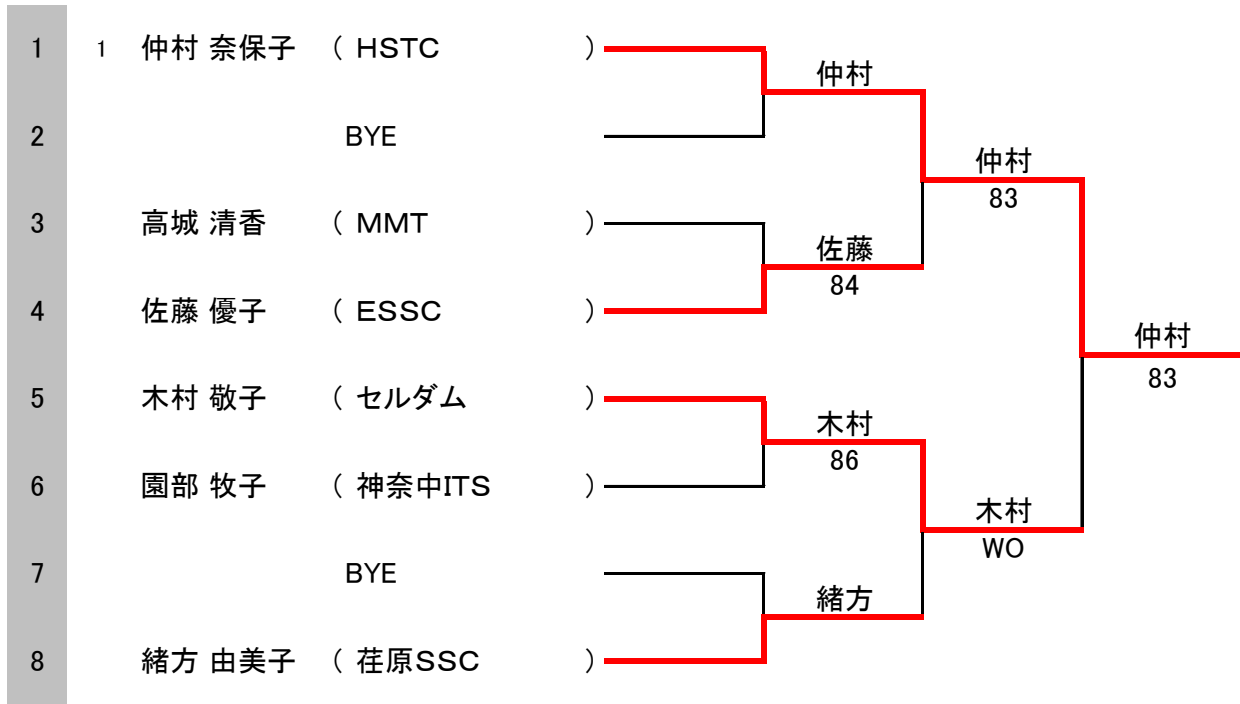

Seed	女子40歳シングルス	1R	SF	F
------	------------	----	----	---

(申込数が少なかったため女子40歳、45歳、50歳シングルスは統合しました)

シード

1. 仲村 奈保子 (HSTC)