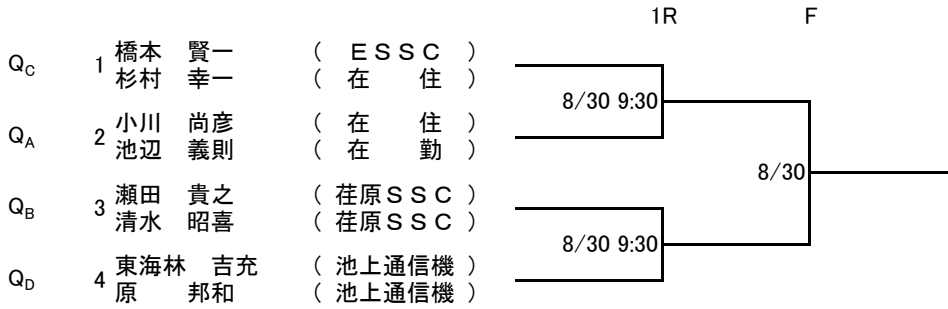

詳細は下記および次ページ以降を参照願います。

【8/30(土) 会場：辻堂南部】

一般男子単：Q F、S F、F 時間変更あり（2ページを参照下さい）

一般男子複：1 R、2 R、Q F 時間変更なし（3ページを参照下さい）

35歳複：1 R、F 時間変更なし（4ページを参照下さい）

45歳複：1 R、Q F 時間変更あり（4ページを参照下さい）

一般女子複：F 時間は8/23に伝えた通り（5ページを参照下さい）

【8/31(日) 会場：辻堂南部】

一般男子複：S F、F 9:30（時間変更あり）

45歳複：S F、F 9:30

一般男子シングルス本戦

1 R、2 R、3 R 8月23日(土) 辻堂南部コート

Q F、S F、F 8月30日(土) 辻堂南部コート

シード順位	
1. 大岡 聡 (フェニックス)	9~12.
2. 松本 良央 (ESSC)	石橋 浩一 (ESSC)
3~4.	土屋 博文 (フェニックス)
大原 毅 (在 住)	田中 大介 (神奈中ITS)
嶋村 昌治 (ケニカ)	八尾 健史 (山 武)
5~8.	13~16.
金子 貴信 (在 勤)	瀬沼 洋二 (フェニックス)
藤瀬 直樹 (辻堂アップT)	鳥海 哲也 (メルシャン)
塩崎 義樹 (在 住)	春山 道男 (いすゞ)
園田 雅則 (イザワTG)	佐々木 毅 (アプティ)

一般男子ダブルス本戦

1R、2R、QF 8月30日(土) 辻堂南部コート

SF、F 8月31日(日) 辻堂南部コート

男子35歳以上ダブルス本戦

1 R、F 8月30日(土) 辻堂南部コート

男子45歳以上ダブルス本戦

1 R、Q F 8月30日(土) 辻堂南部コート

S F、F 8月31日(日) 辻堂南部コート

シード順位

1. 高橋・石村 (FCT)
2. 鳥谷部・玉井 (いすゞ)
- 3~4. 小松・橘 (FCT)
田淵・佐藤 (遠藤パブ)

一般女子ダブルス本戦

1R、QF、SF 8月23日(土) 八部サンドグラスコート
 F 8月30日(土) 辻堂南部コート

シード順位
 1. 篠田・篠原(ケニカ・在住)
 2. 桜井・渡辺(ミズノTP・ESSC)
 3~4.
 石井・永吉(神奈中・ミズノTP)
 田村・見供(イザワTG・在勤)