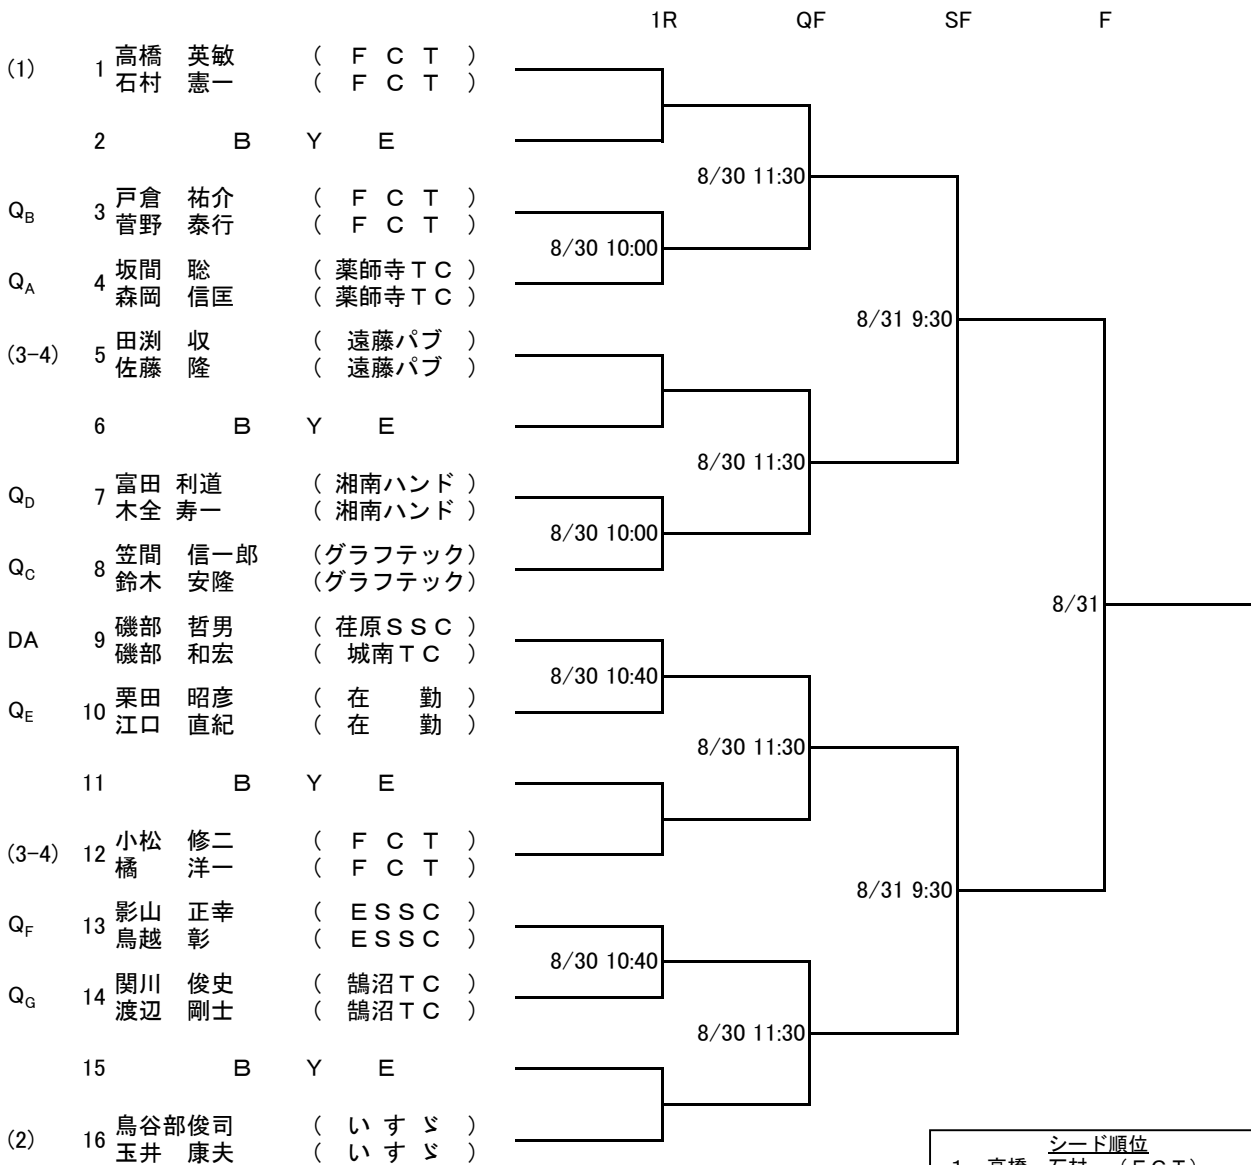

詳細は下記および次ページ以降を参照願います。

【8/30(土) 会場：辻堂南部】

一般男子単：Q F、S F、F 時間変更あり（2ページを参照下さい）

一般男子複：1 R、2 R、Q F 時間変更なし（3ページを参照下さい）

35歳複：1 R、F 時間変更なし（4ページを参照下さい）

45歳複：1 R、Q F 時間変更あり（4ページを参照下さい）

一般女子複：F 時間は8/23に伝えた通り（5ページを参照下さい）

【8/31(日) 会場：辻堂南部】

一般男子複：S F、F 9:30（時間変更あり）

45歳複：S F、F 9:30

一般男子シングルス本戦

1 R、2 R、3 R 8月23日(土) 辻堂南部コート

Q F、S F、F 8月30日(土) 辻堂南部コート

シード順位	
1. 大岡 聡 (フェニックス)	9~12.
2. 松本 良央 (ESSC)	石橋 浩一 (ESSC)
3~4.	土屋 博文 (フェニックス)
大原 毅 (在 住)	田中 大介 (神奈中ITS)
嶋村 昌治 (ケニカ)	八尾 健史 (山 武)
5~8.	13~16.
金子 貴信 (在 勤)	瀬沼 洋二 (フェニックス)
藤瀬 直樹 (辻堂アップT)	鳥海 哲也 (メルシャン)
塩崎 義樹 (在 住)	春山 道男 (いすゞ)
園田 雅則 (イザワTG)	佐々木 毅 (アプティ)

一般男子ダブルス本戦

1R、2R、QF 8月30日(土) 辻堂南部コート

SF、F 8月31日(日) 辻堂南部コート

男子35歳以上ダブルス本戦

1 R、F 8月30日(土) 辻堂南部コート

男子45歳以上ダブルス本戦

1 R、Q F 8月30日(土) 辻堂南部コート

S F、F 8月31日(日) 辻堂南部コート

シード順位

1. 高橋・石村 (FCT)
2. 鳥谷部・玉井 (いすゞ)
- 3~4. 小松・橘 (FCT)
田淵・佐藤 (遠藤パブ)

一般女子ダブルス本戦

1R、QF、SF 8月23日(土) 八部サンドグラスコート
 F 8月30日(土) 辻堂南部コート

シード順位
 1. 篠田・篠原(ケニカ・在住)
 2. 桜井・渡辺(ミズノTP・ESSC)
 3~4.
 石井・永吉(神奈中・ミズノTP)
 田村・見供(イザワTG・在勤)