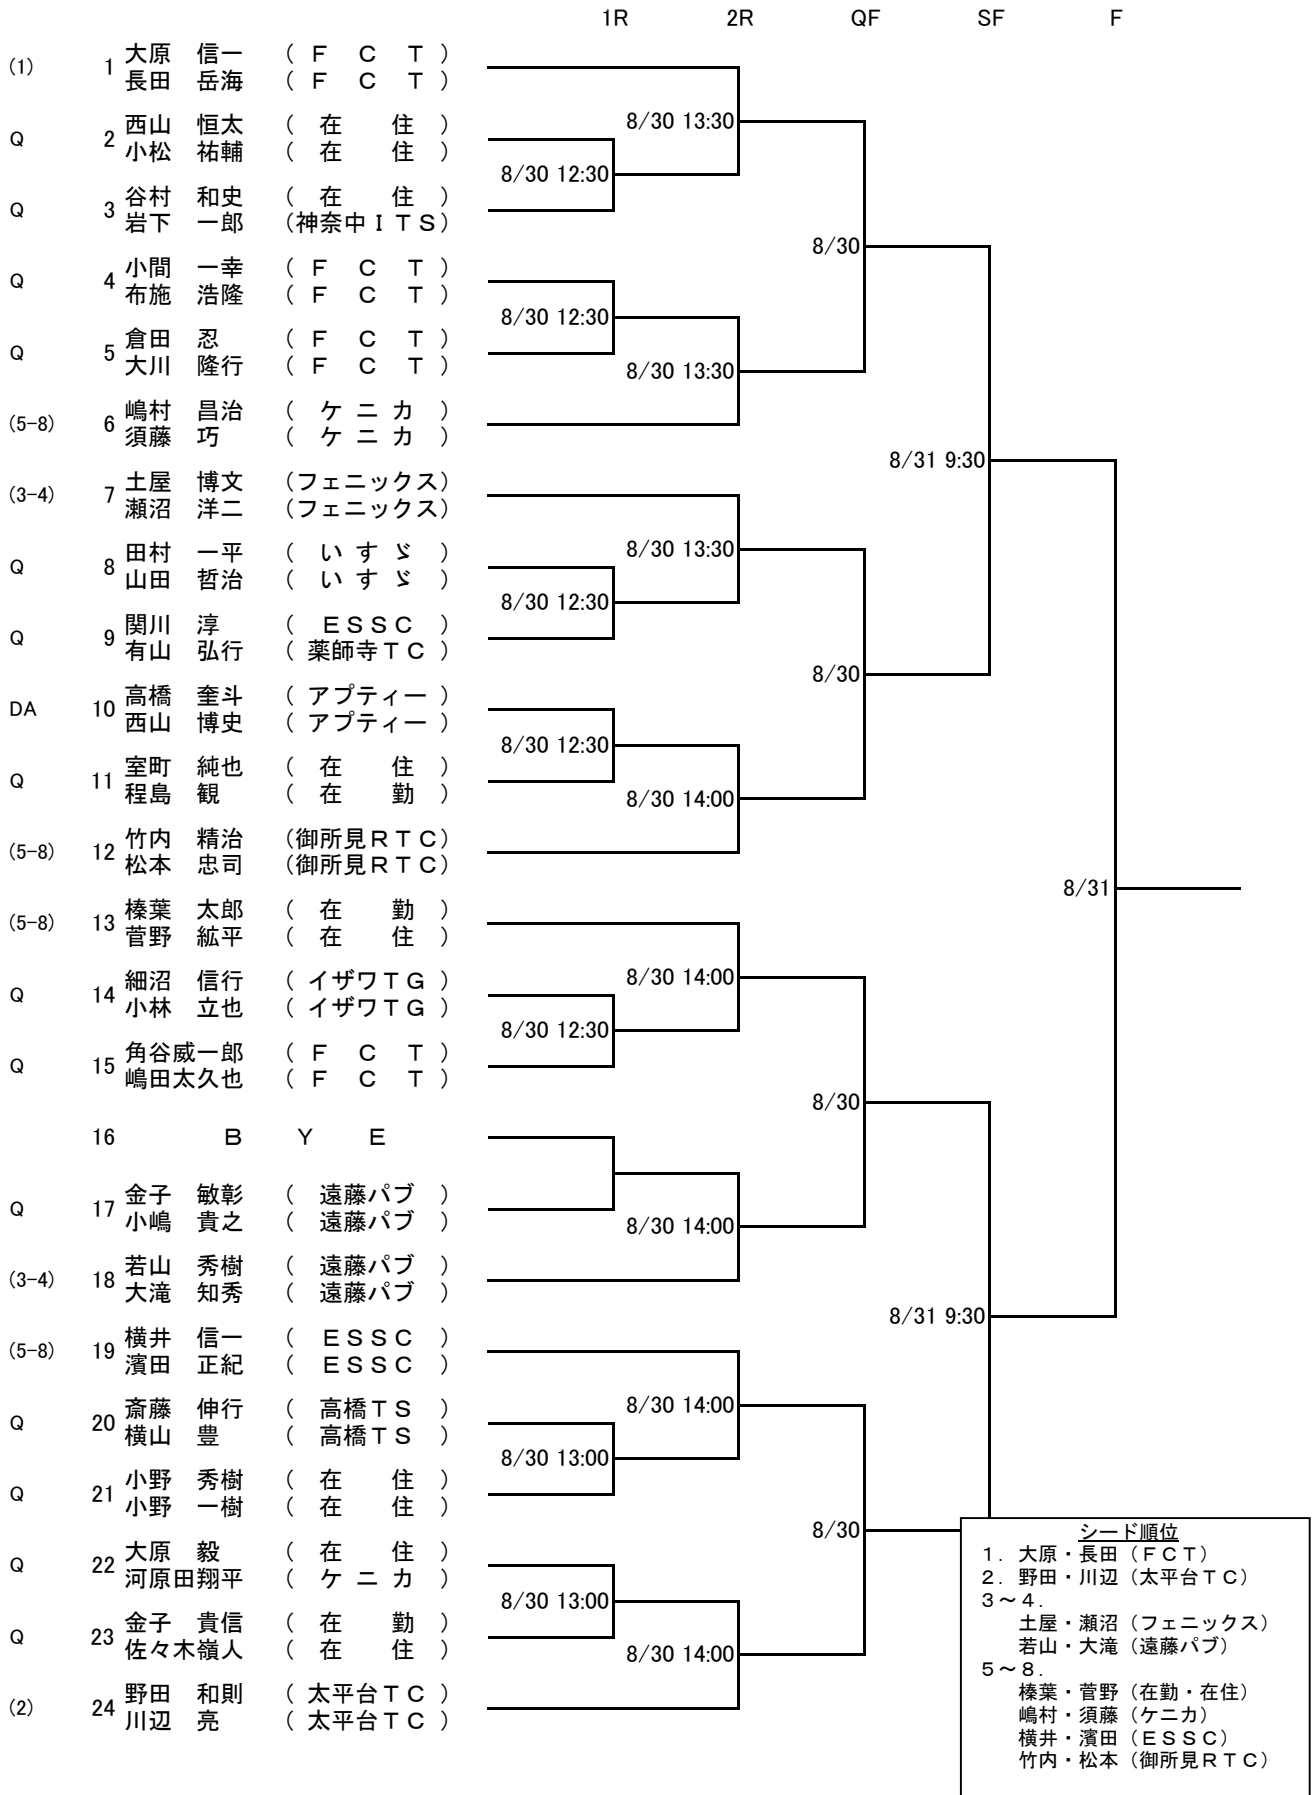

市民大会順延日程のお知らせ

8/24(日)の試合が雨天によりすべて順延となりました。

順延日程は以下の通りとなります。間違いのないようご注意ください。

※ 開始予定時間の10分前までにエントリーを済ませるようお願いいたします。

【概要】

基本的に8/24の試合を8/30にスライドし、8/30に予定していた試合を8/31にスライドさせます。ただし、もともと8/30のみに予定されていた35歳以上複と女子複は、スライドさせません。その関係で、試合開始時間はそのままスライドではありませんのでご注意ください。

詳細は下記および次ページ以降を参照願います。

【8/30(土) 会場：辻堂南部】

一般男子単：Q F、S F、F 時間変更あり（2ページを参照下さい）

一般男子複：1 R、2 R、Q F 時間変更なし（3ページを参照下さい）

35歳複：1 R、F 時間変更なし（4ページを参照下さい）

45歳複：1 R、Q F 時間変更あり（4ページを参照下さい）

一般女子複：F 時間は8/23に伝えた通り（5ページを参照下さい）

【8/31(日) 会場：辻堂南部】

一般男子複：S F、F 9:30（時間変更あり）

45歳複：S F、F 9:30

一般男子シングルス本戦

1 R、2 R、3 R 8月23日(土) 辻堂南部コート

Q F、S F、F 8月30日(土) 辻堂南部コート

シード順位	
1. 大岡 聡 (フェニックス)	9~12.
2. 松本 良央 (ESSC)	石橋 浩一 (ESSC)
3~4.	土屋 博文 (フェニックス)
大原 毅 (在 住)	田中 大介 (神奈中ITS)
嶋村 昌治 (ケニカ)	八尾 健史 (山 武)
5~8.	13~16.
金子 貴信 (在 勤)	瀬沼 洋二 (フェニックス)
藤瀬 直樹 (辻堂アップT)	鳥海 哲也 (メルシャン)
塩崎 義樹 (在 住)	春山 道男 (いすゞ)
園田 雅則 (イザワTG)	佐々木 毅 (アプティ)

一般男子ダブルス本戦

1R、2R、QF 8月30日(土) 辻堂南部コート

SF、F 8月31日(日) 辻堂南部コート

男子35歳以上ダブルス本戦

1 R、F 8月30日(土) 辻堂南部コート

男子45歳以上ダブルス本戦

1 R、Q F 8月30日(土) 辻堂南部コート

S F、F 8月31日(日) 辻堂南部コート