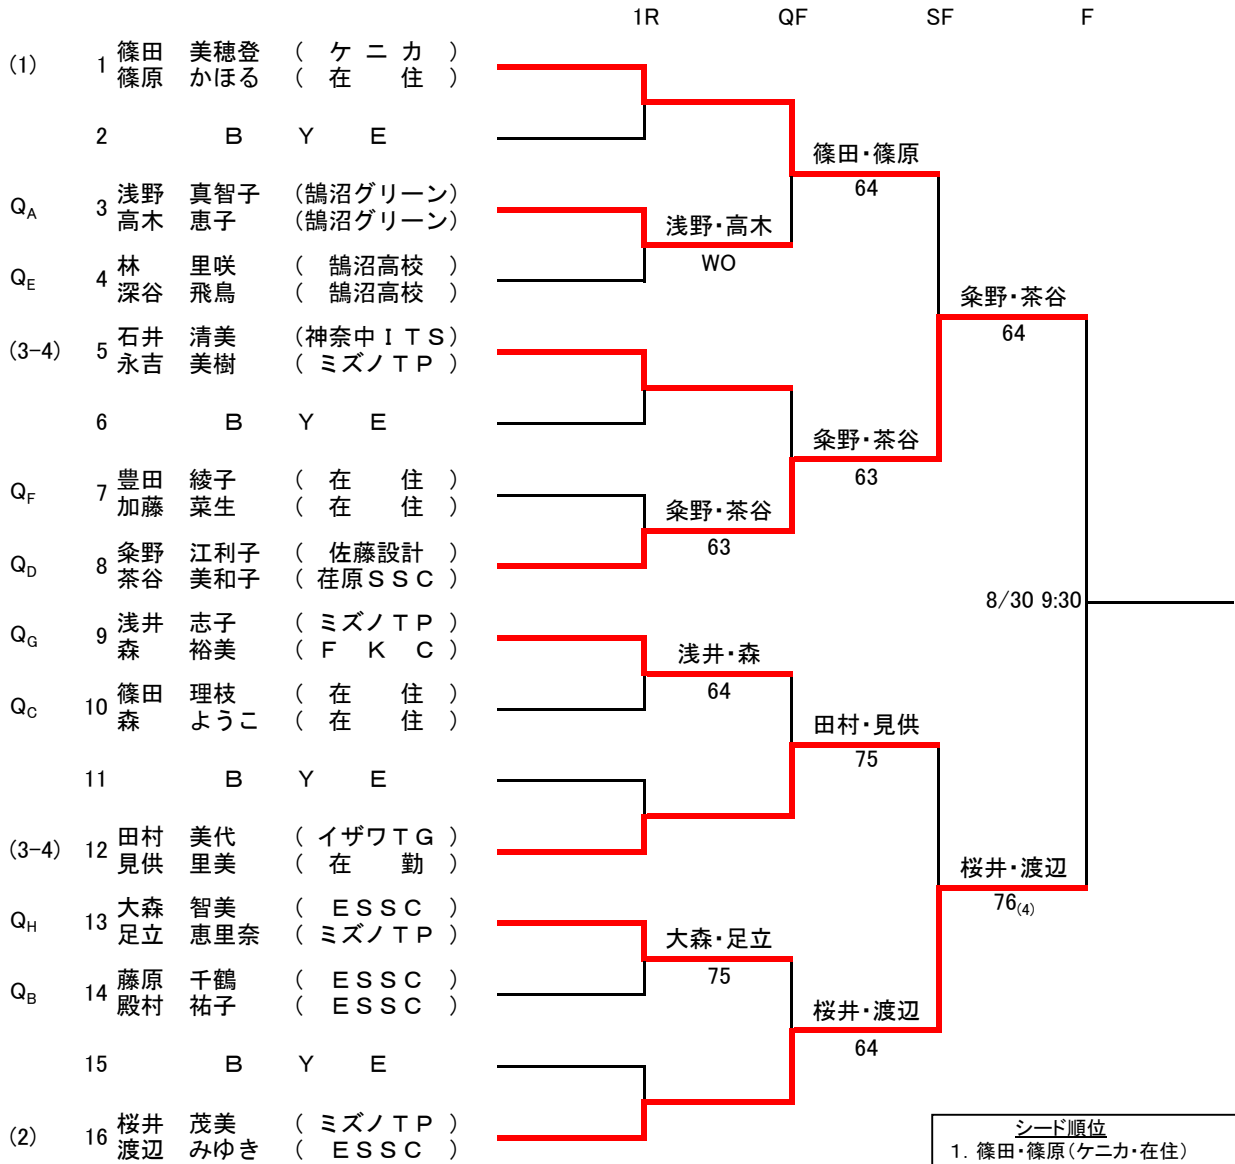

市民大会順延日程のお知らせ

8/24(日)の試合が雨天によりすべて順延となりました。

順延日程は以下の通りとなります。間違いのないようご注意ください。

※ 開始予定時間の10分前までにエントリーを済ませるようお願いいたします。

【概要】

基本的に8/24の試合を8/30にスライドし、8/30に予定していた試合を8/31にスライドさせます。ただし、もともと8/30のみに予定されていた35歳以上複と女子複は、スライドさせません。その関係で、試合開始時間はそのままスライドではありませんのでご注意ください。

【8/31(日) 会場：辻堂南部】

一般男子複：S F、F 9:30（時間変更あり）

45歳複：S F、F 9:30

一般男子シングルス本戦

1 R、2 R、3 R 8月23日(土) 辻堂南部コート

Q F、S F、F 8月30日(土) 辻堂南部コート

シード順位	
1. 大岡 聡 (フェニックス)	9~12.
2. 松本 良央 (ESSC)	石橋 浩一 (ESSC)
3~4.	土屋 博文 (フェニックス)
大原 毅 (在 住)	田中 大介 (神奈中ITS)
嶋村 昌治 (ケニカ)	八尾 健史 (山 武)
5~8.	13~16.
金子 貴信 (在 勤)	瀬沼 洋二 (フェニックス)
藤瀬 直樹 (辻堂アップT)	鳥海 哲也 (メルシャン)
塩崎 義樹 (在 住)	春山 道男 (いすゞ)
園田 雅則 (イザワTG)	佐々木 毅 (アプティ)

一般男子ダブルス本戦

1R、2R、QF 8月30日(土) 辻堂南部コート

SF、F 8月31日(日) 辻堂南部コート

男子35歳以上ダブルス本戦

1 R、F 8月30日(土) 辻堂南部コート

男子45歳以上ダブルス本戦

1 R、Q F 8月30日(土) 辻堂南部コート

S F、F 8月31日(日) 辻堂南部コート

シード順位

1. 高橋・石村 (FCT)
2. 鳥谷部・玉井 (いすゞ)
- 3~4. 小松・橘 (FCT)
田淵・佐藤 (遠藤パブ)

一般女子ダブルス本戦

1R、QF、SF 8月23日(土) 八部サンドグラスコート
 F 8月30日(土) 辻堂南部コート

シード順位
 1. 篠田・篠原(ケニカ・在住)
 2. 桜井・渡辺(ミズノTP・ESSC)
 3~4.
 石井・永吉(神奈中・ミズノTP)
 田村・見供(イザワTG・在勤)