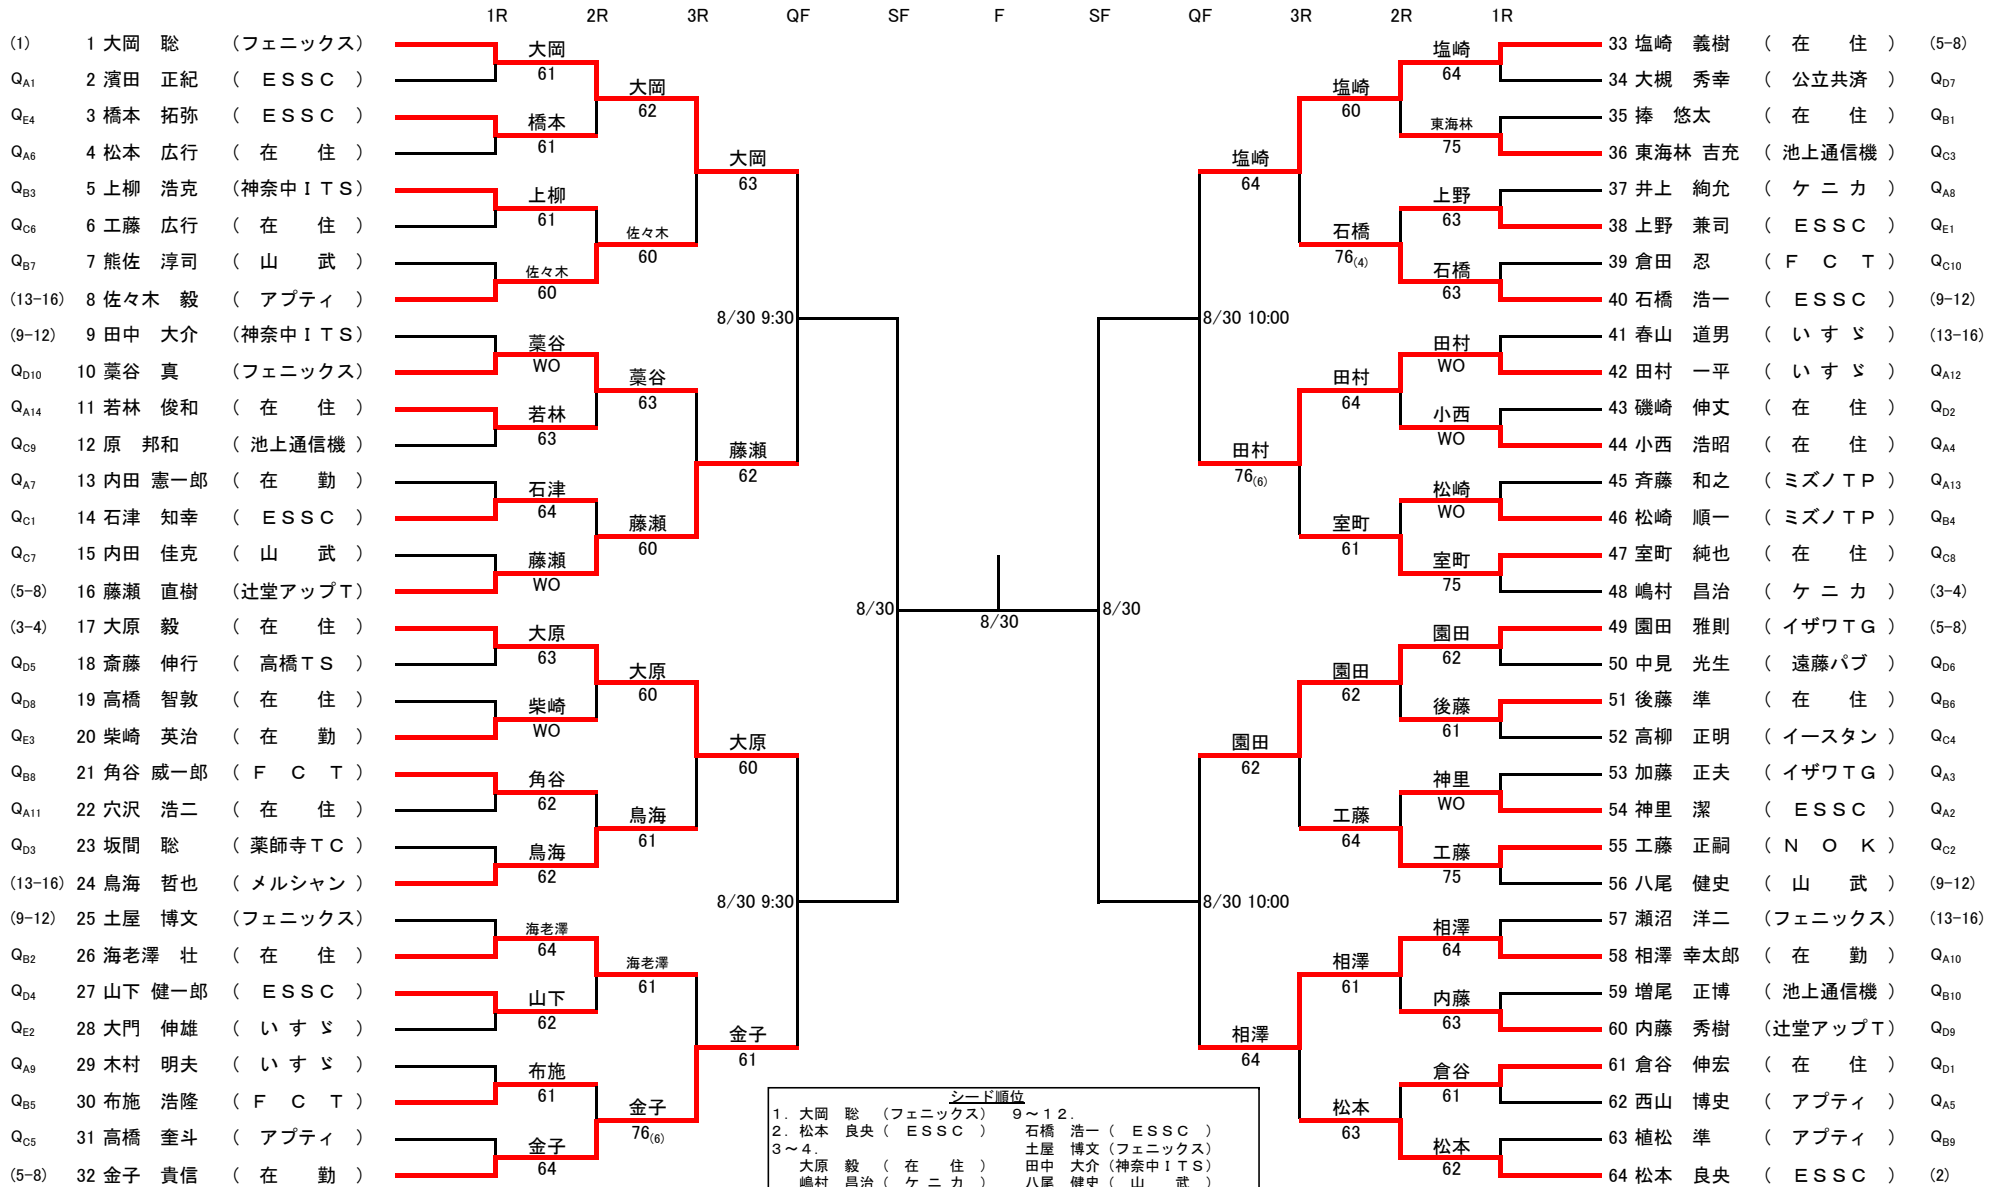

市民大会順延日程のお知らせ

8/24(日)の試合が雨天によりすべて順延となりました。

順延日程は以下の通りとなります。間違いのないようご注意ください。

※ 開始予定時間の10分前までにエントリーを済ませるようお願いいたします。

【概要】

基本的に8/24の試合を8/30にスライドし、8/30に予定していた試合を8/31にスライドさせます。ただし、もともと8/30のみに予定されていた35歳以上複と女子複は、スライドさせません。その関係で、試合開始時間はそのままスライドではありませんのでご注意ください。

詳細は下記および次ページ以降を参照願います。

【8/30(土) 会場：辻堂南部】

一般男子単：Q F、S F、F 時間変更あり（2ページを参照下さい）

一般男子複：1 R、2 R、Q F 時間変更なし（3ページを参照下さい）

35歳複：1 R、F 時間変更なし（4ページを参照下さい）

45歳複：1 R、Q F 時間変更あり（4ページを参照下さい）

一般女子複：F 時間は8/23に伝えた通り（5ページを参照下さい）

【8/31(日) 会場：辻堂南部】

一般男子複：S F、F 9:30（時間変更あり）

45歳複：S F、F 9:30

一般男子シングルス本戦

1 R、2 R、3 R 8月23日(土) 辻堂南部コート

Q F、S F、F 8月30日(土) 辻堂南部コート

シード順位	
1. 大岡 聡 (フェニックス)	9~12.
2. 松本 良央 (ESSC)	石橋 浩一 (ESSC)
3~4.	土屋 博文 (フェニックス)
大原 毅 (在 住)	田中 大介 (神奈中ITS)
嶋村 昌治 (ケニカ)	八尾 健史 (山 武)
5~8.	13~16.
金子 貴信 (在 勤)	瀬沼 洋二 (フェニックス)
藤瀬 直樹 (辻堂アップT)	鳥海 哲也 (メルシャン)
塩崎 義樹 (在 住)	春山 道男 (いすゞ)
園田 雅則 (イザワTG)	佐々木 毅 (アプティ)

一般男子ダブルス本戦

1R、2R、QF 8月30日(土) 辻堂南部コート

SF、F 8月31日(日) 辻堂南部コート

男子35歳以上ダブルス本戦

1 R、F 8月30日(土) 辻堂南部コート

男子45歳以上ダブルス本戦

1 R、Q F 8月30日(土) 辻堂南部コート

S F、F 8月31日(日) 辻堂南部コート