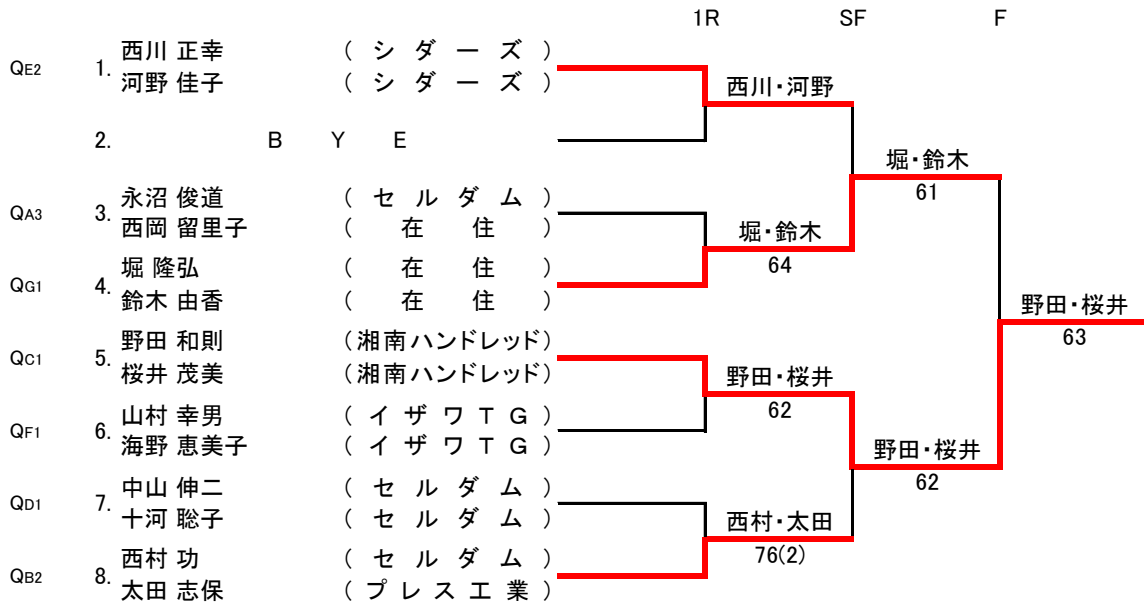

100才以上混合ダブルス本戦

100才以上混合ダブルス予選

Aブロック		1	2	3	4	勝敗	順位
1	國師 信彦・沢目 奈津子 (湘南ハンドレッド)	-	-	-	-	-	-
2	川股 克次・丸山 菜穂子 (在住・m2スポーツ)	-	-	28	38	0-2	3
3	永沼俊道・(代)西岡留里子 (セルダム)	-	82	-	81	2-0	1
4	原田 邦彦・木村 ちか (在勤・在住)	-	83	18	-	1-1	2