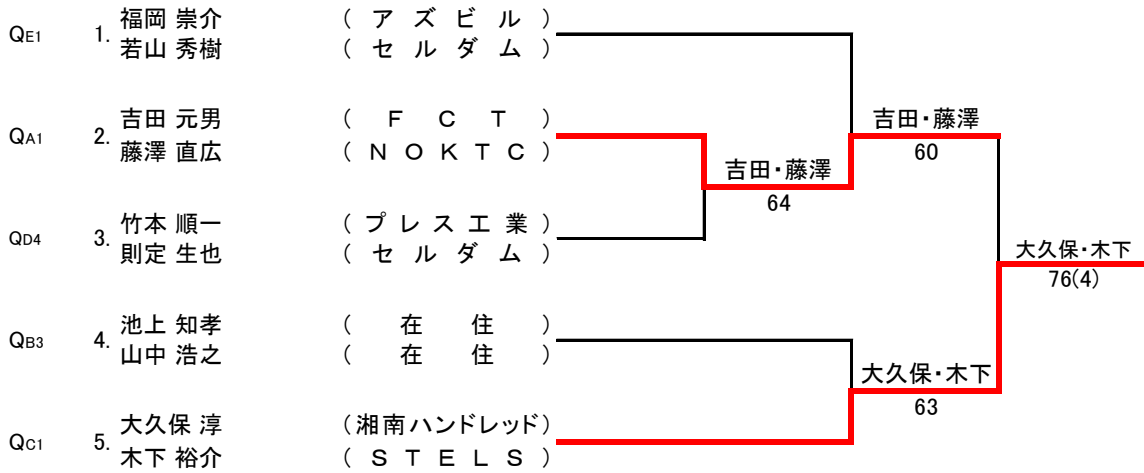

男子35才以上ダブルス本戦

1R SF F

男子35才以上ダブルス予選

| Aブロック | | 1 | 2 | 3 | 4 | 勝敗 | 順位 |
|-------|-------------------------------|----|----|---|----|----|----|
| 1 | 吉田 元男・藤澤 直広 (FCT・NOKTC) | - | 82 | - | 85 | - | 1 |
| 2 | 高野 宏章・岩田 哲生 (神奈中ITS・MTP藤沢) | 28 | - | - | 86 | - | 2 |
| 3 | 野部 順一・佐々木 基郎 (在住) | - | - | - | - | - | - |
| 4 | 三富 敬・鈴木 行介 (シダーズ・MMT) | 58 | 68 | - | - | - | 3 |