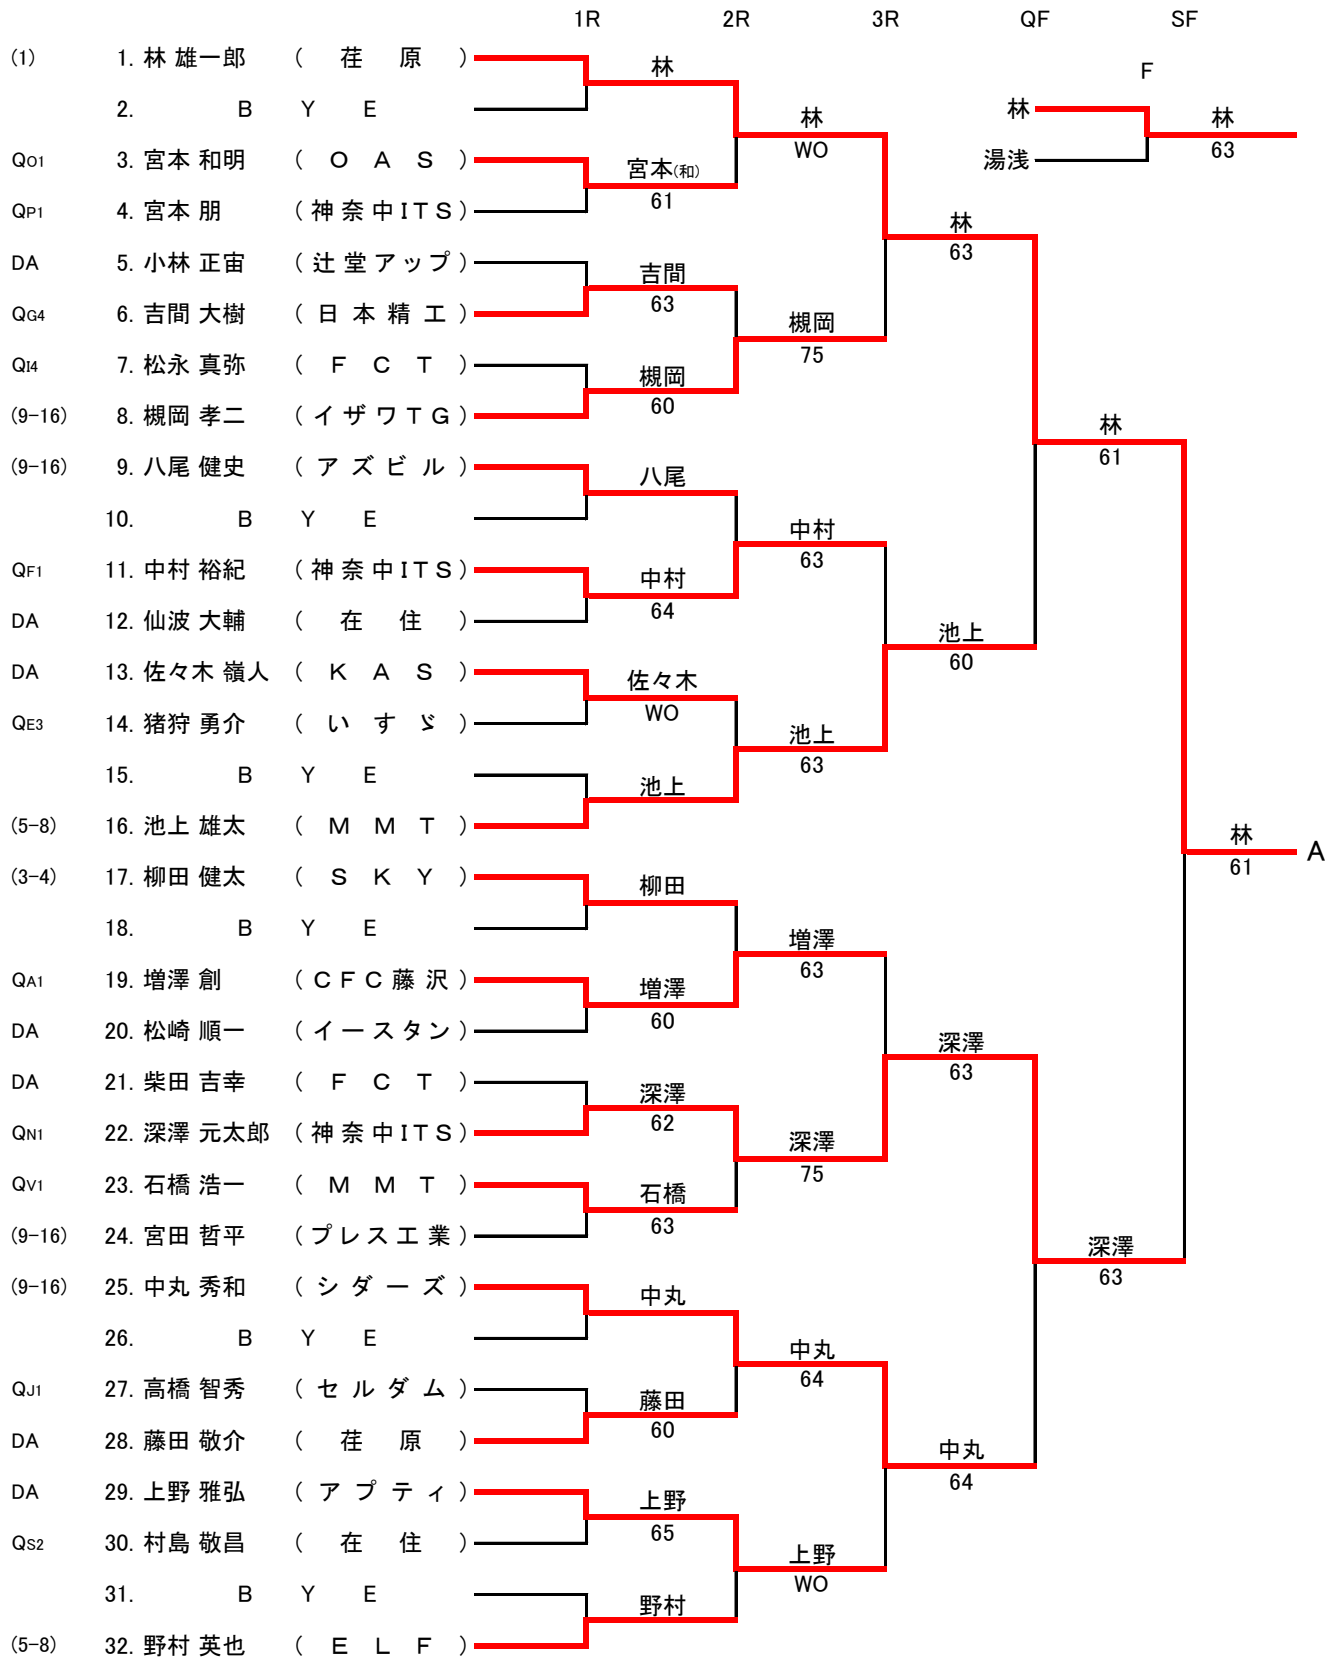

第40回藤沢市民テニス大会(シングルス)

一般男子シングルスA級 本戦 (1/2)

シード順位

- | | |
|--------------------|--------------------|
| 1. 林 雄一郎 (荏原) | 5-8. 野村 英也 (ELF) |
| 2. 湯浅 徹郎 (MMT) | 5-8. 安西 将貴 (藤沢市役所) |
| 3-4. 高山 寛章 (荏原SSC) | 5-8. 加賀美 健一 (KAS) |
| 3-4. 柳田 健太 (SKY) | 5-8. 池上 雄太 (MMT) |

第40回藤沢市民テニス大会(シングルス)

一般男子シングルスA級 本戦 (2/2)

			1R	2R	3R	QF	SF
(5-8)	33. 安西 将貴	(藤沢市役所)		安西			
	34. B	Y E			安西		
QT4	35. 友村 力	(R o o t s)		森川	63		
DA	36. 森川 雅昭	(S K Y)		64		高橋	
DA	37. 若山 秀樹	(在 住)		高橋		64	
QB1	38. 高橋 和樹	(F C T)		WO	高橋		
	39. B	Y E		中田	63		
(9-16)	40. 中田 義之	(SHOW T. P)				野渡	
(9-16)	41. 菅野 紘平	(O A S)		野渡		63	
QM2	42. 野渡 将	(在 住)		63	野渡		
QC1	43. 伊藤 峻	(O A S)		伊藤	64		
DA	44. 福岡 崇介	(アズビル)		62		野渡	
DA	45. 山下 勝弥	(MTP 藤沢)		二條		64	
QR1	46. 二條 智樹	(E S S C)		WO	高山		
	47. B	Y E		高山	61		
(3-4)	48. 高山 寛章	(荏原 S S C)					湯浅
(5-8)	49. 加賀美 健一	(K A S)		加賀美			61 B
	50. B	Y E			加賀美		
QK1	51. 林 晋也	(イチネンケミ)		林	62		
DA	52. 大崎 貴道	(F C T)		WO		加賀美	
DA	53. 山口 友哉	(アズビル)		中村		43RET	
QQ2	54. 中村 淳	(荏 原)		61	中村		
	55. B	Y E		山本	64		
(9-16)	56. 山本 徹	(日本精工)				湯浅	
(9-16)	57. 土屋 博文	(フェニックス)		土屋		62	
QD3	58. 漆原 忠則	(E S S C)		64	関		
QH1	59. 榛葉 太郎	(K A S)		関	WO		
DA	60. 関 充	(F K C)		64		湯浅	
QL2	61. 石元 秀典	(CFC 藤沢)		石川		64	
QU1	62. 石川 秀之	(H S T C)		63	湯浅		
	63. B	Y E		湯浅	60		
(2)	64. 湯浅 徹郎	(M M T)					