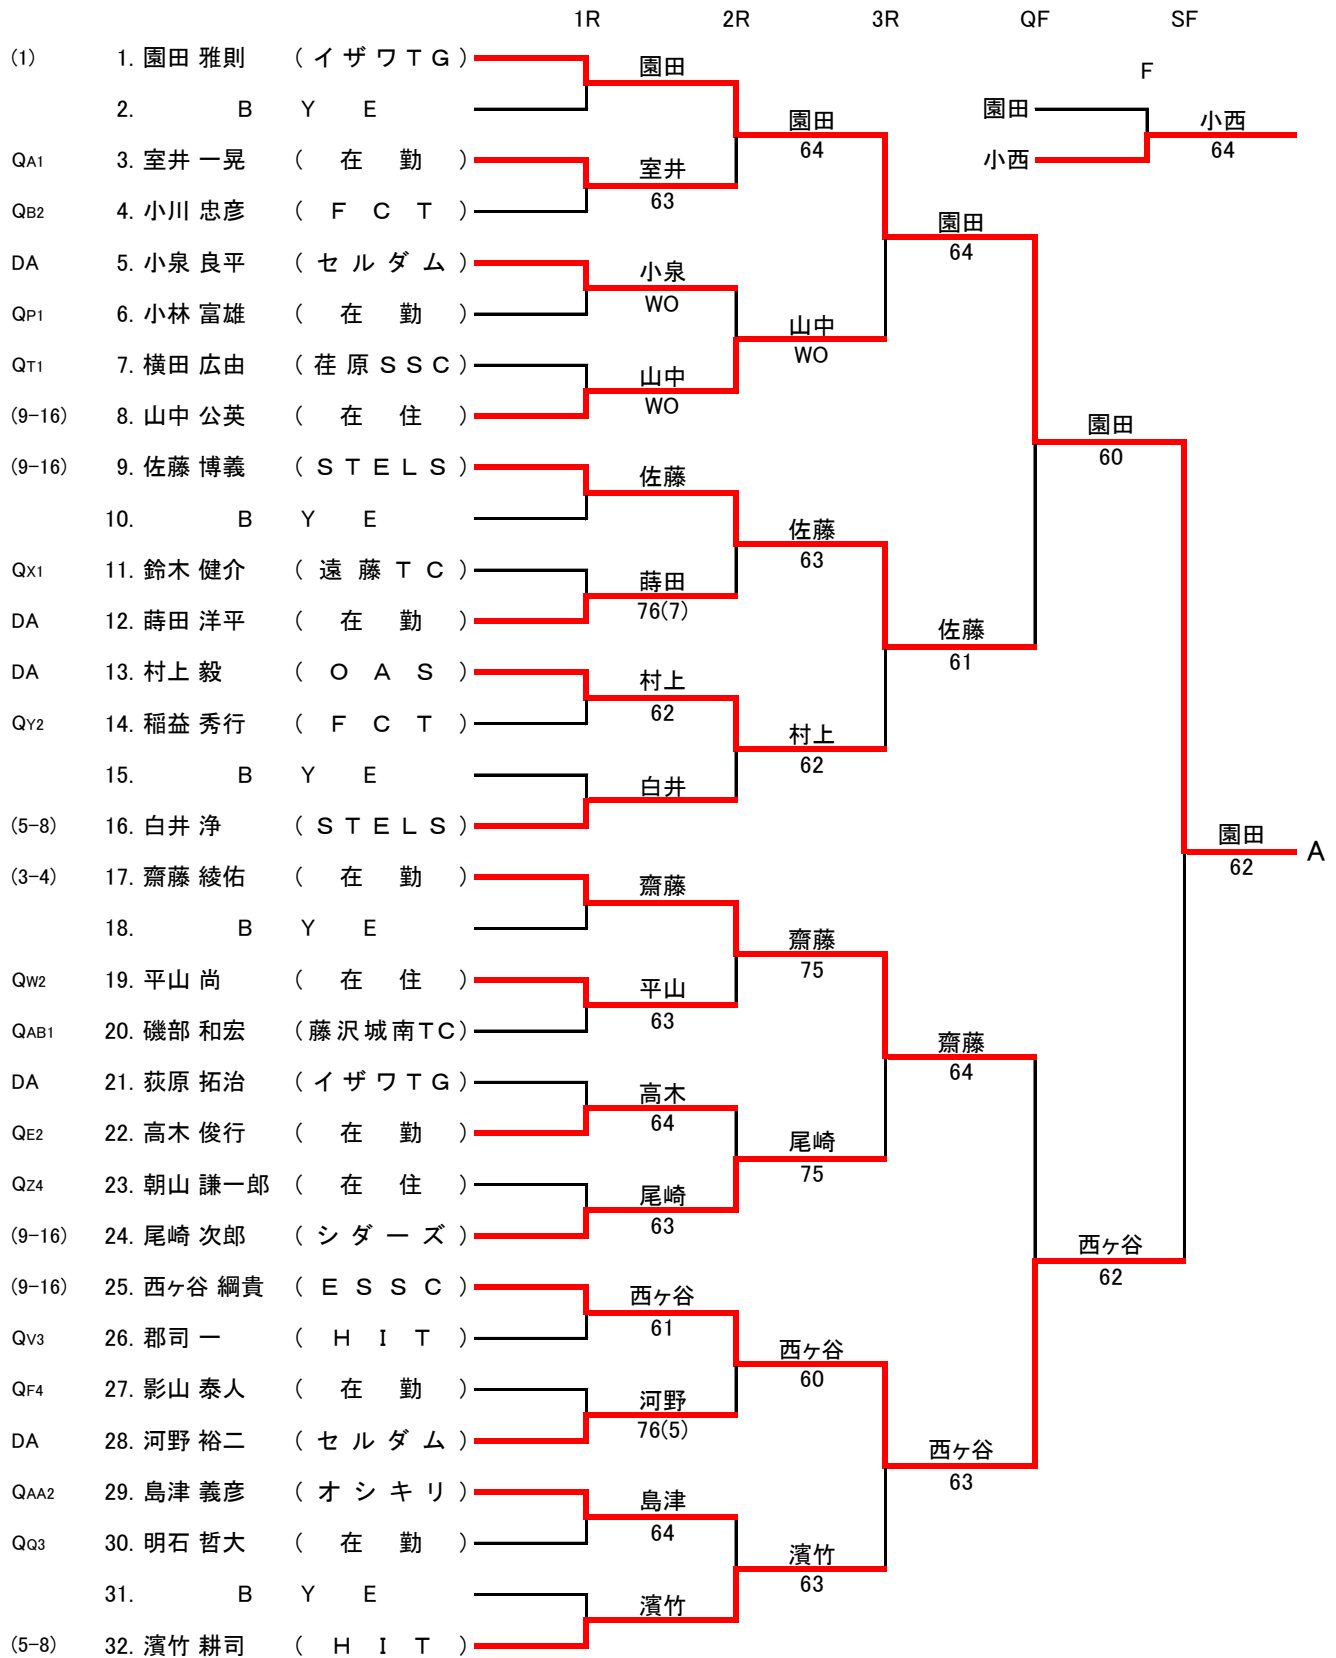

第40回藤沢市民テニス大会(シングルス)

一般男子シングルスB級 本戦 (1/2)

シード順位

- |                   |                    |
|-------------------|--------------------|
| 1. 園田 雅則 (イザワTG)  | 5-8. 濱竹 耕司 (HIT)   |
| 2. 新井 敦 (セルダム)    | 5-8. 小西 浩昭 (在住)    |
| 3-4. 水谷 泰巳 (遠藤TC) | 5-8. 中西 雄成 (在住)    |
| 3-4. 齋藤 綾佑 (在勤)   | 5-8. 佐藤 博義 (STELS) |