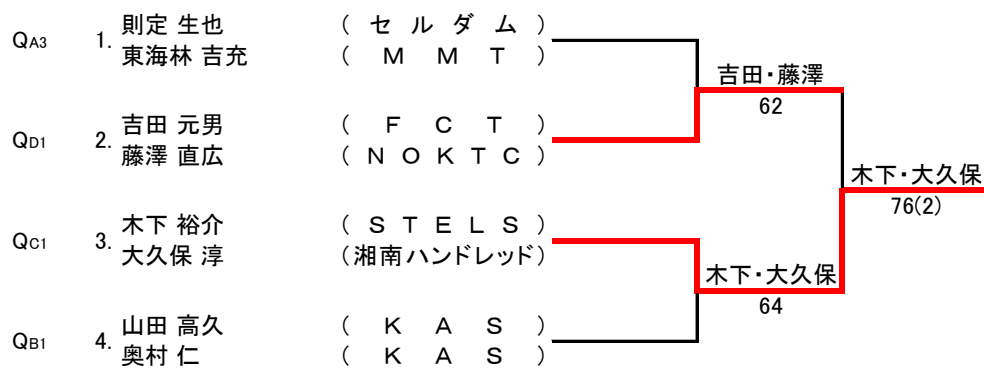

男子35才以上ダブルス本戦

1R F

男子35才以上ダブルス予選

Aブロック		1	2	3	勝敗	順位
1	山田 哲治・津村 拓朗 (いすゞ)		80	78	1-1	2
2	岩見 正人・大山 敏明 (JEP)	08		08	0-2	3
3	則定 生也・東海林 吉充 (セルダム・MMT)	87	80		2-0	1

Bブロック		1	2	3	勝敗	順位
1	山田 高久・奥村 仁 (KAS)		86	80	2-0	1
2	山本 浩一・山中 公英 (STELS・薬師寺TC)	68		87	1-1	2
3	福岡 崇介・若山 秀樹 (アズビル・セルダム)	08	78		0-2	3