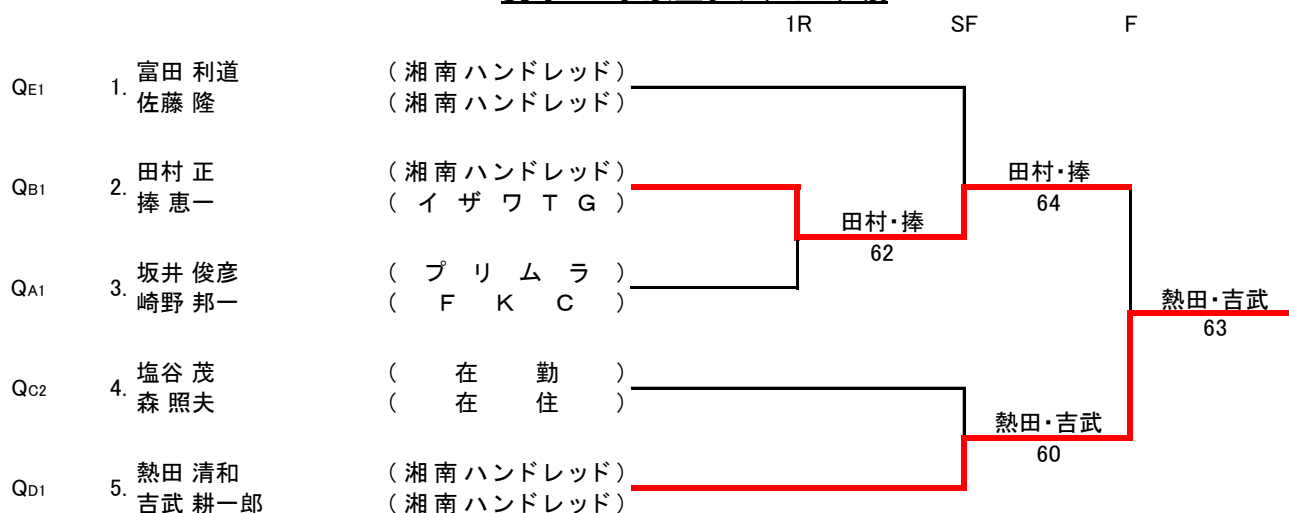

男子60才以上ダブルス本戦

男子60才以上ダブルス予選

A, Bブロック 7/23(火) 平日予選

Aブロック		1	2	3	勝敗	順位
1	坂井 俊彦・崎野 邦一 (プリムラ・FKC)		82	82	2-0	1
2	河野 通良・奥村 昭 (湘南ハンドレッド)	28		83	1-1	2
3	内田 誠一郎・村中 博 (遠藤TC)	28	38		0-2	3

Bブロック		1	2	3	勝敗	順位
1	田村 正・捧 恵一 (湘南ハンドレッド・イザワTG)		-	60 63	1-0	1
2	鈴木 実・山崎 雄二 (セルダム)	-		-	-	-
3	山崎 哲二・小倉 春男 (遠藤TC)	06 36	-		0-1	2