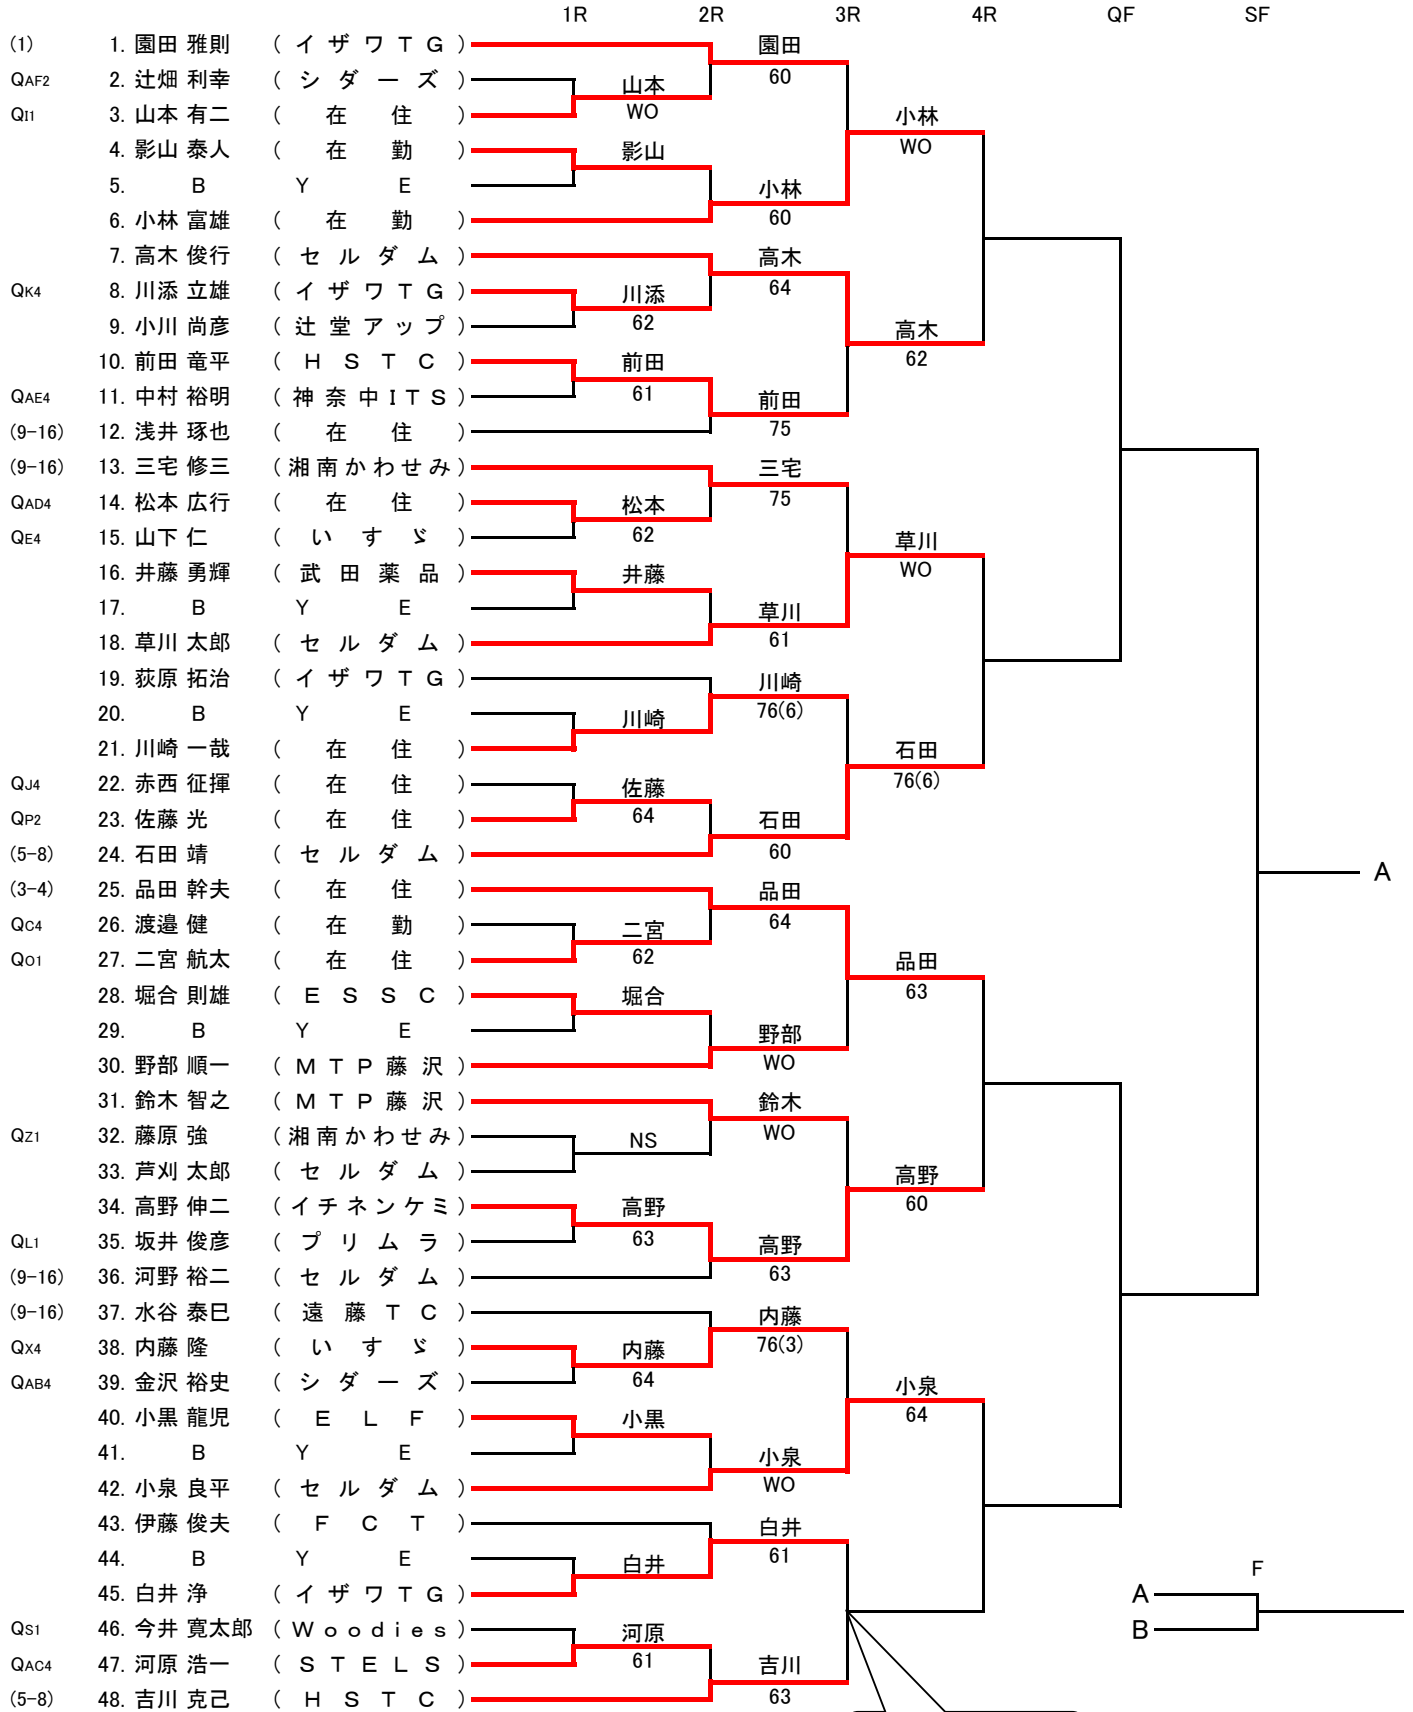

第42回藤沢市民テニス大会(シングルス)

一般男子シングルスB級 本戦 (1/2)

シード順位

- |                     |                      |
|---------------------|----------------------|
| 1. 園田 雅則 (イザワ T G)  | 5-8. 吉川 克己 (H S T C) |
| 2. 西ヶ谷 綱貴 (E S S C) | 5-8. 徳重 卓也 (在住)      |
| 3-4. 中西 雄成 (在住)     | 5-8. 尾崎 次郎 (シダーズ)    |
| 3-4. 品田 幹夫 (在住)     | 5-8. 石田 靖 (セルダム)     |

第42回藤沢市民テニス大会(シングルス)

一般男子シングルスB級 本戦 (2/2)

			1R	2R	3R	4R	QF	SF
(5-8)	49. 徳重 卓也	( 在 住 )		徳重				
QR2	50. 山口 功	( 在 住 )		山口	76(4)			
QAA3	51. 前田 和久	( E S S C )		62		徳重		
	52. 持丸 昌巳	( 遠 藤 T C )		持丸		63		
	53. B	Y E			岡本			
	54. 岡本 裕樹	( 在 住 )			WO			
	55. 二見 俊彦	( E S S C )			大塩			
	56. B	Y E		大塩	62			
	57. 大塩 拓也	( 在 住 )				高崎		
QD1	58. 小野 芳光	( い す ゞ )		高崎		62		
QF1	59. 高崎 真吾	( 在 勤 )		61	高崎			
(9-16)	60. 高橋 良	( M T P 藤 沢 )			61			
(9-16)	61. 蒔田 洋平	( 在 勤 )			小河			
QA1	62. 小河 穰	( 在 住 )		小河	WO			
	63. 中見 光生	( 遠 藤 T C )		63		小河		
	64. 荒川 佑一	( E S S C )		米光		62		
QT1	65. 米光 敏	( 在 住 )		76(2)	米光			
	66. 島津 義彦	( オ シ キ リ )			63			
	67. 大内 敏生	( 遠 藤 T C )			大内			
	68. B	Y E		小池	62			
	69. 小池 健一	( プ リ ム ラ )				小林		
QH4	70. 馬場 清志	( H I T )		小林		62		
QU2	71. 小林 孝一	( F C T )		75	小林			
(3-4)	72. 中西 雄成	( 在 住 )			62			
(5-8)	73. 尾崎 次郎	( シ ダ ー ズ )			中野			
QM1	74. 関口 祥太	( い す ゞ )		中野	76(3)			
QB1	75. 中野 泰志	( 在 住 )		62		中野		
	76. 齋場 正弘	( S T E L S )		齋場		60		
	77. B	Y E			齋場			
	78. 飯塚 雄一郎	( 在 住 )			75			
	79. 山本 浩	( E S S C )			山本			
	80. B	Y E		細谷	76(4)			
	81. 細谷 拓	( プ レ ス 工 業 )				山本		
QY1	82. 間宮 佳祐	( O A S )		間宮		61		
QW3	83. 三浦 里志	( H S T C )		WO	間宮			
(9-16)	84. 安達 正浩	( 荏 原 S S C )			WO			
(9-16)	85. 平山 尚	( 在 住 )			宮下			
QQ2	86. 望月 泰孝	( 在 住 )		宮下	75			
	87. 宮下 仁	( O A S )		61		宮下		
	88. 宮田 大輝	( プ レ ス 工 業 )		NS		WO		
QN2	89. 河田 隆史	( 在 住 )			高野			
	90. 高野 宏章	( 神 奈 中 I T S )			WO			
	91. 朝山 謙一郎	( 在 住 )			郡司			
	92. B	Y E		郡司	WO			
	93. 郡司 一	( 在 住 )				西ヶ谷		
QG3	94. 池上 知孝	( 在 住 )		池上		60		
QV1	95. 黒河 敏晃	( 在 住 )		61	西ヶ谷			
(2)	96. 西ヶ谷 綱貴	( E S S C )			WO			