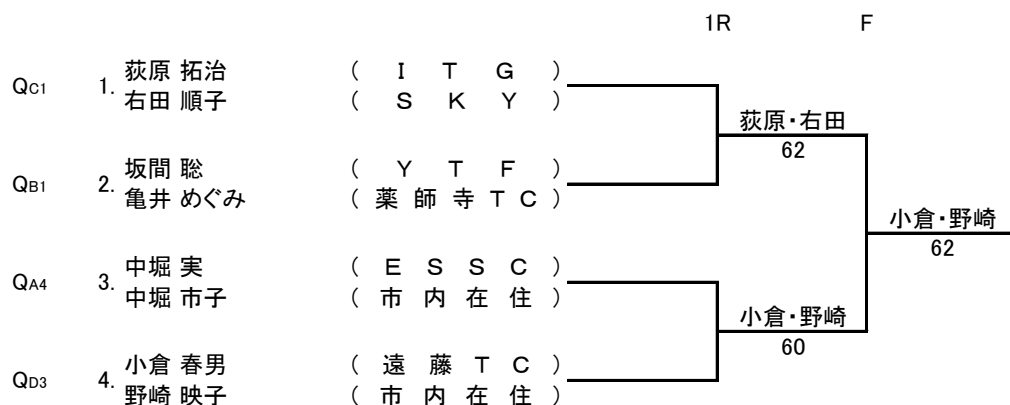

120才以上混合ダブルス本戦

120才以上混合ダブルス予選

Aブロック		1	2	3	4	勝敗	順位
1	神前 真紀男・安原 陽子 (湘南ハンドレッド)		63	60	56	2-1	2
2	野々下 光徳・古角 恭子 (辻堂UPTC)	36		61	36	1-2	3
3	小川 雅敏・倉田 なおみ (市内在住)	06	16		56	0-3	4
4	中堀 実・中堀 市子 (ESSC・市内在住)	65	63	65		3-0	1