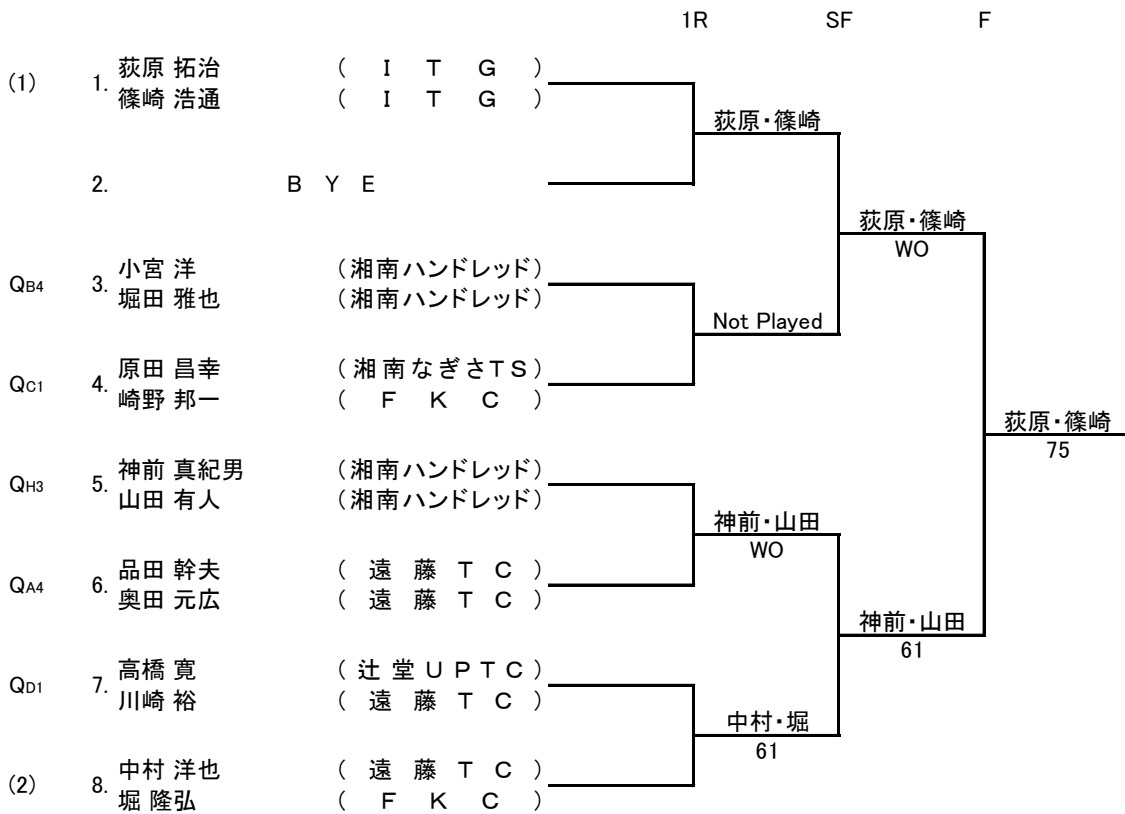

男子60才以上ダブルス本戦

シード順位

1. 荻原・篠崎 (ITG)
2. 中村・堀 (遠藤TC・FKC)

男子60才以上ダブルス予選

7/7(日) 県立スポーツセンター

Aブロック		1	2	3	4	勝敗	順位
1	江原 光二・田中 修 (m2スポーツ・FTF)		61	62	36	2-1	2
2	佐藤 雄司・浅井 克也 (Woodies)	16		36	36	0-3	4
3	佐藤 英明・橋間 弘幸 (セルダム)	26	63		56	1-2	3
4	品田 幹夫・奥田 元広 (遠藤TC)	63	63	65		3-0	1